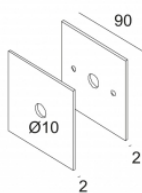

BOXY +
251 67 44

Související odkazy
MONTÁŽNÍ KROUŽKY

[Web odkaz / Katalogový](#)

[list](#)

COVERSET S 90
204 90 90