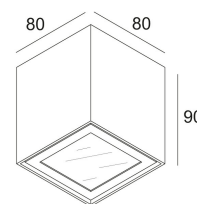

Date

Name

Client

Project Name

Quote#

Type/Quantity

BOXY +
251 67 44Web odkaz

Dostupné barvy: ŠEDÁ ALUMINIUM (251 67 44 A)
BÍLÁ (251 67 44 W)
ŠEDOHNĚDÁ (251 67 44 G)

MAINS DIMMING - TRAILING EDGE

GU10 // 100-240V / 50-60Hz

 1 x QPAR51 max.35W

Třída: I

Hmotnost: 0.4 KG

Úroveň ochrany: IP44

Minimální vzdálenost: 0,5m

Možnosti: COVERSET S 90