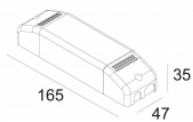

[Web odkaz / Katalogový list](#)

LED POWER SUPPLY MULTI-
POWER DIM6
300 90 61

220-240V / 50-60Hz

Počet svítidel: 1 / 1 / 1

[Web odkaz / Katalogový list](#)