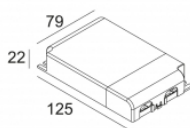

LED POWER SUPPLY MULTI-
POWER DIM9

300 90 63

120-240V / 50-60Hz

Počet svítidel: 3 / 3 / 1

Související odkazy