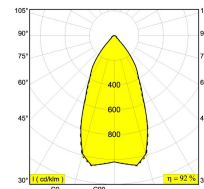

[Web odkaz](#)

Tvar/velikost svítidla: 98 mm

Zapustná hloubka: 55 mm

Tloušťka montážního povrchu: max.30

Dostupné barvy: ŠEDÁ ALUMINIUM (202 38 28133 A)
BÍLÁ (202 38 28133 W)

ADJUSTABLE 0°- 30° / 350°

INCL.1 x POWERLED WHITE 7-10W / CRI>80 / 2700K / max.876lm