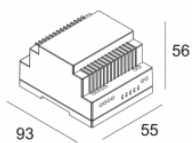

PŘEDŘADNÍKY A TRANSFORMÁTORY

[Web odkaz / Katalogový list](#)

LED POWER CONVERTOR
24V-DC TO MULTI CURRENT
48W DIM9
300 90 67

Počet svítidel: 3 x 2

Související odkazy