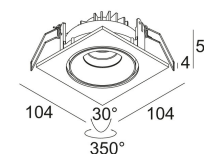

[Web odkaz](#)

Tvar/velikost svítidla: 98 mm

Zapustná hloubka: 55 mm

Tloušťka montážního povrchu: max.30

Dostupné barvy: ŠEDÁ ALUMINIUM (202 38 28133 A)
BÍLÁ (202 38 28133 W)

ADJUSTABLE 0°- 30° / 350°

INCL.1 x POWERLED WHITE 7-10W / CRI>80 / 2700K / max.876lm

INCL.1 x REFLECTOR WFL-50°

EXCL.LED POWER SUPPLY 350-500mA-DC

LED Technics: Světelný zdroj: 876 lm // 10 W // 83 lm/W
Svítidlo: 806 lm // 12 W // 70 lm/W

Třída: III

Hmotnost: 0.4 KG

Úroveň ochrany: IP23/20-20/20