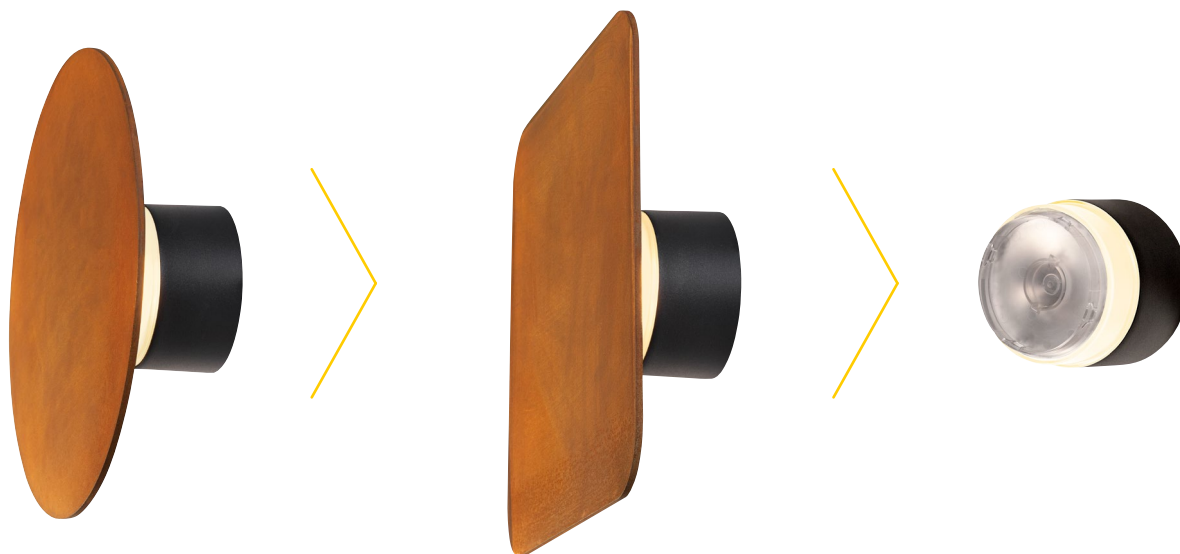

Se speciální
čočkou pro ostřejší
světelný obraz

ENOLA OCULUS

Elegantní a zároveň přesné: ENOLA OCULUS využívá speciální technologii čoček, která z něj činí ostře konturovaný zdroj akcentního osvětlení. Nástěnné a stropní svítidlo je ve venkovním prostředí chráněno stupněm krytí IP65. Barvu světla (3000/4000 K) lze před instalací nastavit pomocí přepínače CCT. Vestavěný světelný zdroj s CRI přes 90 navíc přesvědčí přirozeným podáním barev.

ENOLA OCULUS

CL/WL SINGLE

220-240 V ~50/60 Hz | 500 mA
Výkon systému: 11 W

WL UP/DOWN

220-240 V ~50/60 Hz | 500 mA
Výkon systému: 20 W

● Antracit

Materiál: hliník/sklo

Varianta	Art.č.	Lumeny	Kelviny	CRI	Rozměry
CL Antracitová, single	1006327	1000 - 1100 lm	3000/4000 K	90	Ø: 10 cm, V: 12 cm
WL Antracitová, single	1006328				Ø: 10 cm, V: 15,5 cm
WL antracit, up/down	1006329	940 - 1060 lm			Ø: 10 cm, V: 18 cm

MANA

Základna MANA BASE s novým stínidlem MANA RUSTY vykouzlí díky svému rezavému vzhledu jedinečnou atmosféru nepřímého osvětlení. Díky speciální úpravě oceli FeCSi se typická patina časem stává ještě jedinečnější. Barvu světla lze nastavit pomocí přepínače CCT (2700/3000 K). Díky krytí IP65 je nástěnné svítidlo, které lze použít v interiéru i exteriéru, také optimálně chráněno.