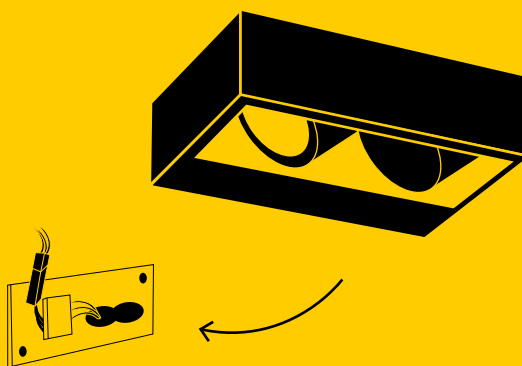

Protože efektivita se vždy vyplatí, je instalace svítidel SLV snadná, rychlá a bezpečná. Díky pevným montážním deskám, hákovým hlavicím svítidel, pružinovým svorkám, průchozímu vedení, kabelovým vstupům a dalším funkcím nabízejí rozhodující výhody: Ušetříte tak čas, úsilí i náklady.

HLAVICE SVÍTIDEL S HÁČKEM.

U naší řady ESKINA lze hlavu svítidla oddělit od montážní desky připevněné ke stěně. Obě ruce tak zůstávají volné pro bezpečné přišroubování svítidla po jeho zavěšení pomocí integrovaného oka a elektrického připojení pomocí pružinové svorkovnice.

1

MONTÁŽ NA STĚNU.

Přišroubujte montážní desku ke stěně pomocí upevňovacích šroubů.

2

NEKOMPLIKOVANÉ ZAPOJENÍ.

Připojte napájecí konektor ke svídlům LED.

3

ČISTĚ A BEZPEČNĚ SESTAVTE.