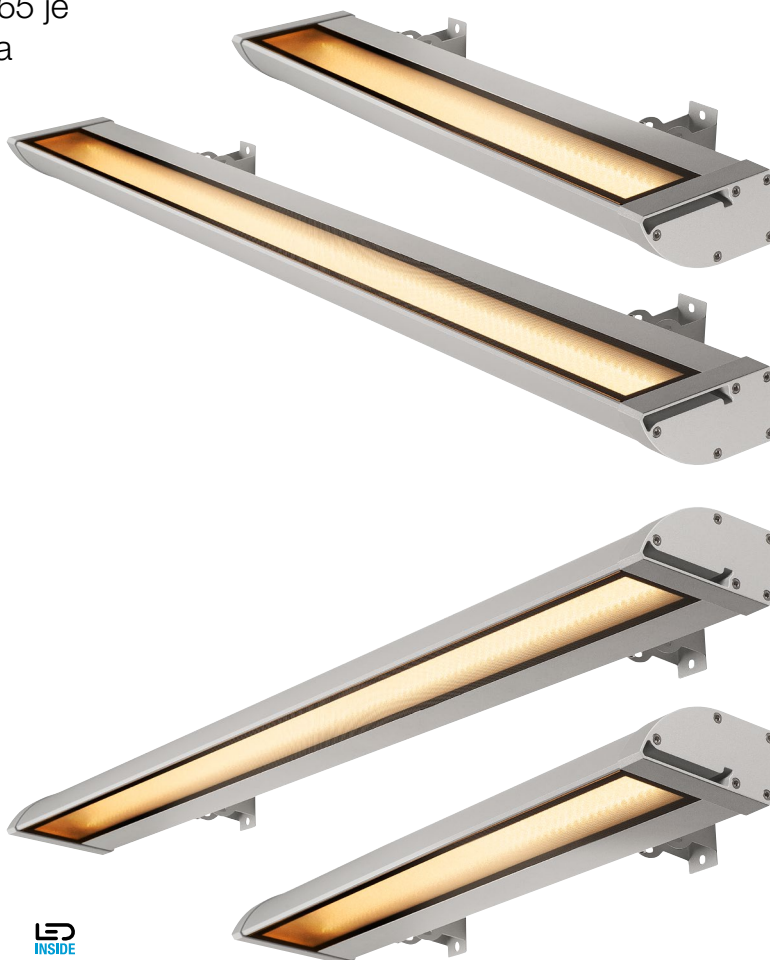

Je vyroben ze skutečného betonu a díky 2m připojovacímu kabelu je flexibilní při používání.

SOCKET
INSIDE

IP65 IK05 200

CONCRETO FL

220-240 V ~50/60 Hz

Bezpečnostní zástrčka IP44

● Šedá

Materiál: beton/hliník

Varianta	Art.č.	Žárovka	Rozměry	Watt	Rozměry
FL	Šedá, kulatá	1006408	1 x GU10	<10 W	Ø: 12 cm, V: 11,7 cm
	Šedá, hranatá	1006409	QPAR 51		D: 6 cm

VANO WING

Ideální pro osvětlení svislých ploch: Díky širokému úhlu vyzařování a asymetrickému reflektoru dosahuje VANO WING vysoké úrovně osvětlení i na malé vzdálenosti. Teplé bílé světlo (3000 K), které lze integrovat do rozhraní DALI, přitom svítí obzvlášť jasně. Díky krytí IP65 je otočný reflektor chráněn i za každého počasí.