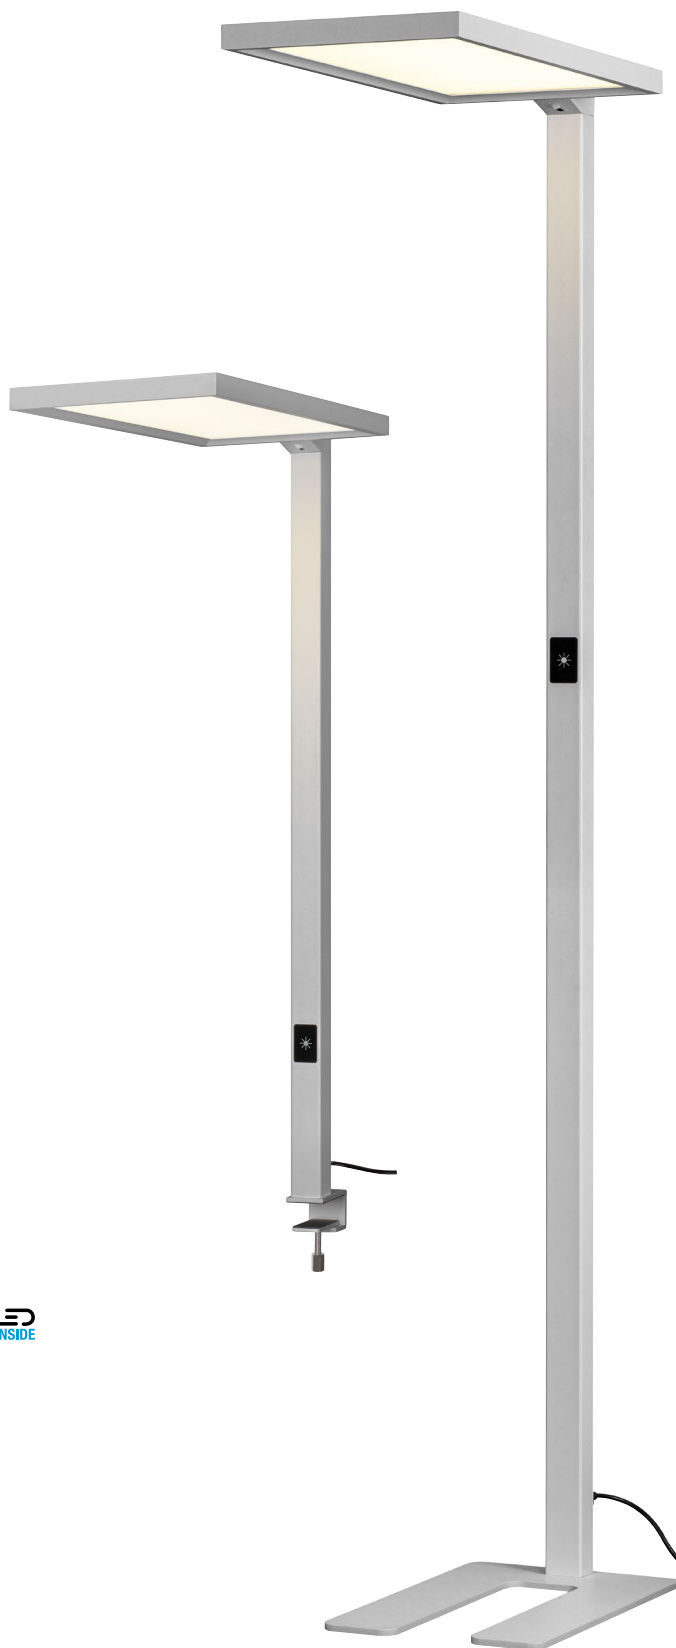

NEW VARIANT

Nová stříbrná barva doplňuje naši řadu WORKLIGHT.

WORKLIGHT FL/TL

200-240 V ~50/60 Hz | 2000 mA

Výkon systému: 79 W

● Stříbrná

Materiál: hliník

Varianta	Art.č.	Lumeny	Kelviny	CRI	Rozměry
FL	1006343	Nahoru: 3800 lm	4000 K	80	D: 69,2 cm, Š: 31; V: 195 cm
TL	1006344	Dolů: 3800 lm	4000 K	80	D: 69,2 cm, Š: 31; V: 120 cm

**NEW
VARIANT**

Nová stříbrná barva
doplňuje naši řadu
WORKLIGHT

WORKLIGHT PD

200-240 V ~50/60 Hz | 1550 mA
Výkon systému: 57 W

● Stříbrná

Materiál: hliník

Varianta	Art.č.	Lumeny	Kelviny	CRI	Rozměry
PD Stříbrná DALI	1006345	Nahoru: 2000 lm Down: 3000 lm	4000 K	80	D: 69,2 cm, Š: 31; V: 195 cm