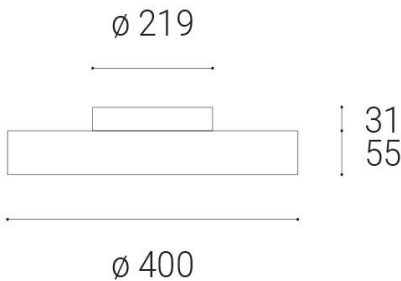

# ROTO 40, B

<b>Name</b>	ROTO 40, B
<b>Code</b>	1234053
<b>Color</b>	BLACK
<b>Category</b>	CEILING
<b>Power</b>	33-40+8W ± 10 %
<b>Lumen output</b>	3150-3800lm ± 10 %
<b>Color temperature</b>	2700K/3300K/4000K
<b>Efficacy</b>	95lm/W
<b>Driver</b>	800-900 mA + 180 mA
<b>Electrical insulation class</b>	
<b>Voltage/frequency</b>	220-240V/50-60Hz
<b>Color Rendering Index</b>	90+
<b>SDCM</b>	< 3
<b>Light beam angle</b>	120°
<b>Unified Glare Rating</b>	N/A
<b>Light source</b>	LED
<b>Dimmable</b>	N/A
<b>LED Lifetime</b>	L80B20 50.000h 25°C
<b>Warranty</b>	5 YEAR
<b>Ingress Protection</b>	IP 40
<b>Material</b>	ALUMINIUM/PS

## Power

33-40+8W ± 10 %  
3150-3800lm ± 10 %  
2700K/3300K/4000K  
95lm/W  
800-900 mA + 180 mA

220-240V/50-60Hz