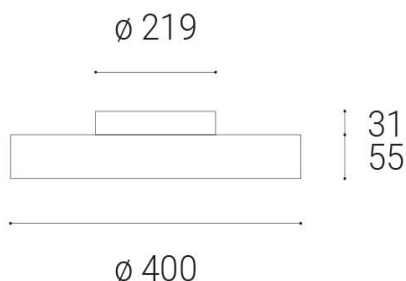

# ROTO 40, B

<b>Name</b>	ROTO 40, B
<b>Code</b>	1234053D
<b>Color</b>	BLACK
<b>Category</b>	CEILING
<b>Power</b>	40+8W ± 10 %
<b>Lumen output</b>	3800lm ± 10 %
<b>Color temperature</b>	2700K/3300K/4000K
<b>Efficacy</b>	95lm/W
<b>Driver</b>	900 mA + 180 mA
<b>Electrical insulation class</b>	
<b>Voltage/frequency</b>	220-240V/50-60Hz
<b>Color Rendering Index</b>	90+
<b>SDCM</b>	< 3
<b>Light beam angle</b>	120°
<b>Unified Glare Rating</b>	N/A
<b>Light source</b>	LED
<b>Dimmable</b>	N/A
<b>LED Lifetime</b>	L80B20 50.000h 25°C
<b>Warranty</b>	5 YEAR
<b>Ingress Protection</b>	IP 40
<b>Material</b>	ALUMINIUM/PS