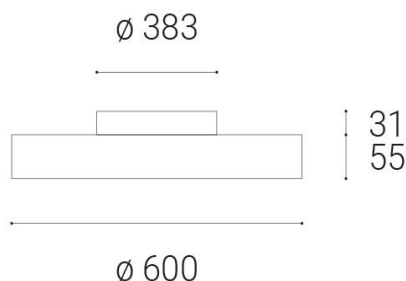

# ROTO 60, B

<b>Name</b>	ROTO 60, B
<b>Code</b>	1234153
<b>Color</b>	BLACK
<b>Category</b>	CEILING
<b>Power</b>	40-60+8W ± 10 %
<b>Lumen output</b>	4250-6300lm ± 10 %
<b>Color temperature</b>	2700K/3300K/4000K
<b>Efficacy</b>	105lm/W
<b>Driver</b>	350-550 mA + 180 mA
<b>Electrical insulation class</b>	
<b>Voltage/frequency</b>	220-240V/50-60Hz
<b>Color Rendering Index</b>	90+
<b>SDCM</b>	< 3
<b>Light beam angle</b>	120°
<b>Unified Glare Rating</b>	N/A
<b>Light source</b>	LED
<b>Dimmable</b>	N/A
<b>LED Lifetime</b>	L80B20 50.000h 25°C
<b>Warranty</b>	5 YEAR
<b>Ingress Protection</b>	IP 40
<b>Material</b>	ALUMINIUM/PS