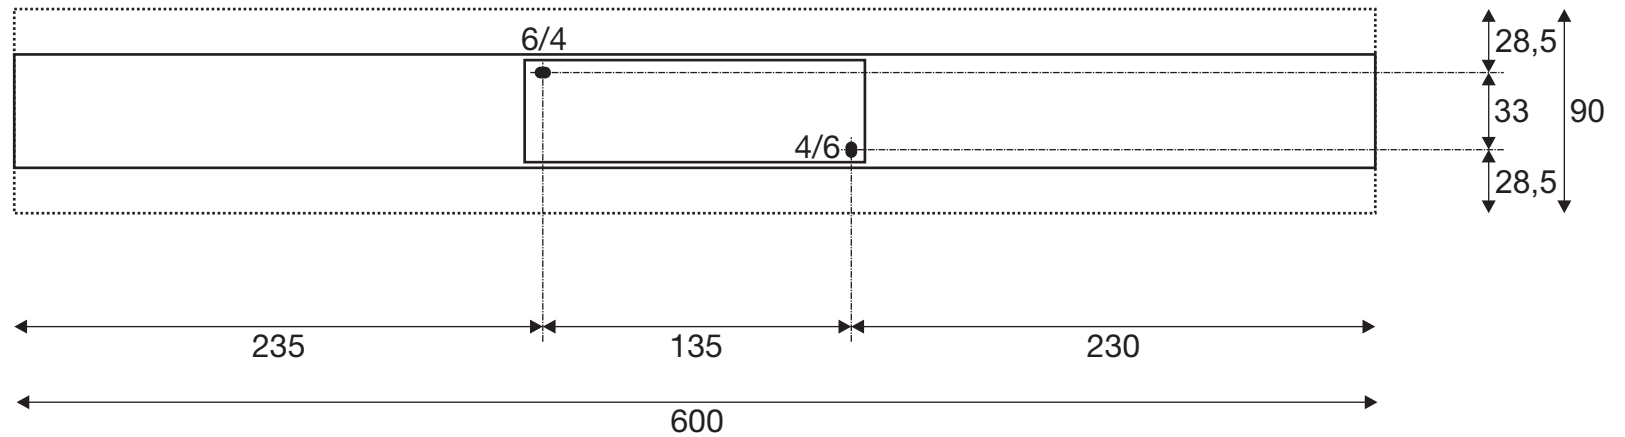

Item-no. 1004740 ...41
(mm)
not in scale
nicht maßstäblich

15.10.2020 SLV GmbH

Technische Änderungen vorbehalten. Technical Details are subject to change. Les détails techniques sont sujet à des changements. Nos reservamos el derecho a modificaciones técnicas. Modifiche tecniche riservate. Behoudens technische wijzigingen. Ret til tekniske ændringer forbeholdes. Zmiany techniczne zastrzeżone. Сохраняется право на внесение технических изменений. Techniska ändringar kan förekomma. Teknik deęişiklik yapma hakkı saklıdır. A technikai részletek termékenként változhatnak.