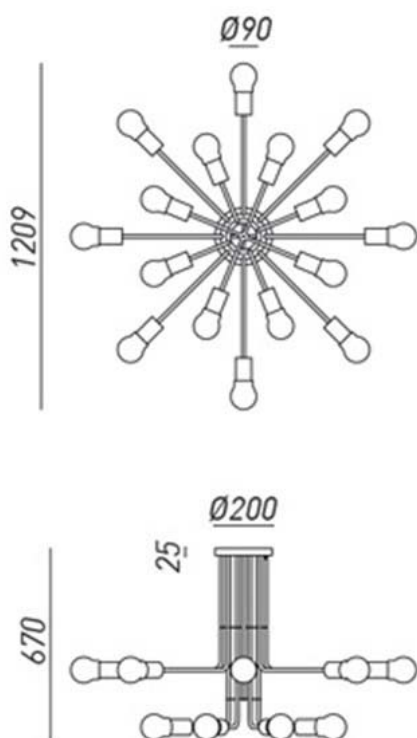

ASTRO – 276.10.ONT IL FANALE

Linee pulite ed essenziali che danno risalto alla purezza della materia caratterizzano queste lampade da interno realizzate in ottone naturale.

These indoor lamps made of natural brass are available in three different measurements. The clean essential lines enhance the purity of the material.

Voltaggio – Voltage
240V

Classe Energetica – Energetic Class
A++/E

PROTEZIONE IP – IP PROTECTION
IP20

PESO – WEIGHT
23Kg

Lampadina non inclusa
Light bulb not included