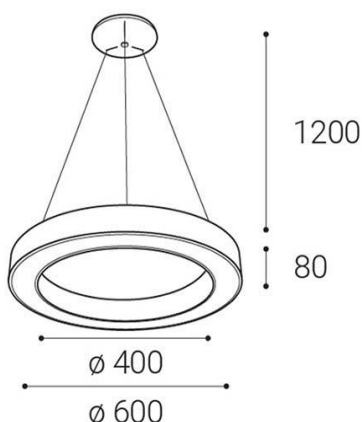

# SATURN 60 P-Z, W DIM

<b>Name</b>	
<b>Code</b>	
<b>Color</b>	
<b>Category</b>	
<b>Power</b>	
<b>Lumen output</b>	
<b>Color temperature</b>	
<b>Efficacy</b>	
<b>Driver</b>	
<b>Electrical insulation class</b>	
<b>Voltage/frequency</b>	