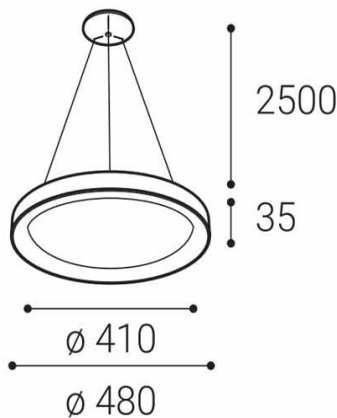

# BELLA SLIM 48 P-Z, W

<b>Name</b>	
<b>Code</b>	
<b>Color</b>	
<b>Category</b>	
<b>Power</b>	
<b>Lumen output</b>	
<b>Color temperature</b>	
<b>Efficacy</b>	
<b>Driver</b>	
<b>Electrical insulation class</b>	
<b>Voltage/frequency</b>	