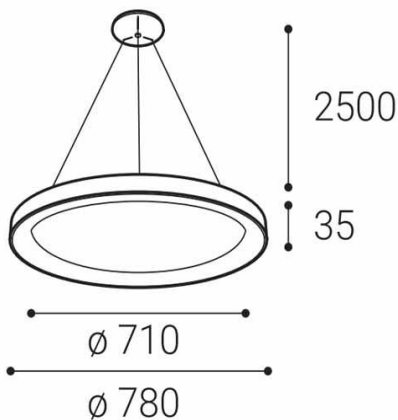

# BELLA SLIM 78 P-Z, W

<b>Name</b>	
<b>Code</b>	
<b>Color</b>	
<b>Category</b>	
<b>Power</b>	
<b>Lumen output</b>	
<b>Color temperature</b>	
<b>Efficacy</b>	
<b>Driver</b>	
<b>Electrical insulation class</b>	
<b>Voltage/frequency</b>	