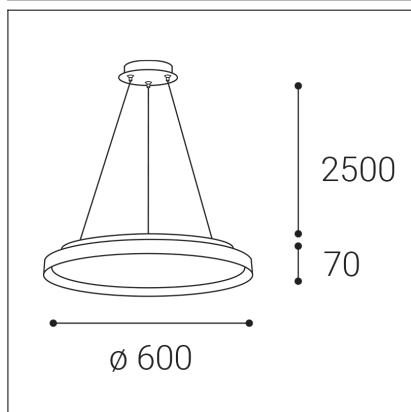

# MOON 60 P/N-Z, G

**Code:** 3274957DT

**Color:** GOLD / 1036

**Material:** METAL/PMMA

**Power:** 60W (50+10)

**Color temperature:** 3000K/4000K

**Lumen output:** 3500+700lm

**Efficacy:** 70lm/W

**Color rendering index:** 90+

**SDCM:** < 3

**Light beam angle:** 160°

**Light distribution:** up / down

**Light Source:** LED

**Dimmable:** TRIAC

**LED lifetime:** L80B20 50.000h

**Driver:** 1200 + 250 mA

**Voltage / Frequency:** 220-240V/50-60Hz

**Dimensions luminaire:** d600x70 mm

**Product weight kg:** 6,3 kg

**Packing carton:** 1

**Length suspension:** 2500 mm

**Package dimensions:** 660x660x95 mm