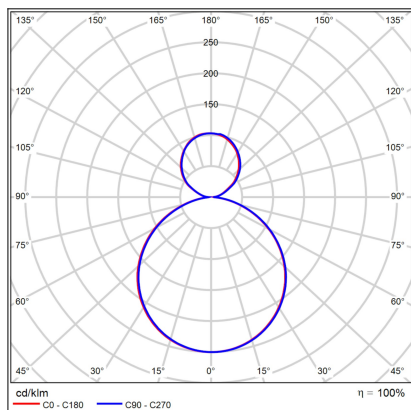

# MOON 60 P/N-Z, G

**Code:** 3274957DT

**Color:** GOLD / 1036

**Material:** METAL/PMMA

**Power:** 60W (50+10)

**Color temperature:** 3000K/4000K

**Lumen output:** 3500+700lm

**Efficacy:** 70lm/W

**Color rendering index:** 90+

**SDCM:** < 3

**Light beam angle:** 160°

**Light distribution:** up / down

**Light Source:** LED

**Dimmable:** TRIAC

**LED lifetime:** L80B20 50.000h

**Driver:** 1200 + 250 mA

**Voltage / Frequency:** 220-240V/50-60Hz

**Dimensions luminaire:** d600x70 mm

**Product weight kg:** 6,3 kg

**Packing carton:** 1

**Length suspension:** 2500 mm

**Package dimensions:** 660x660x95 mm