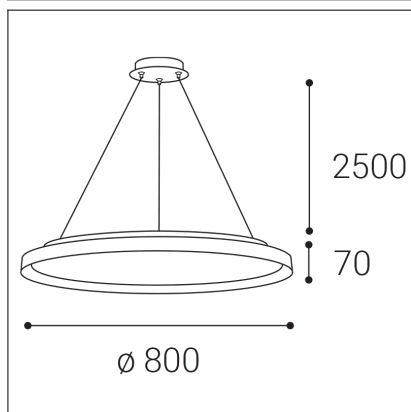

# MOON 80 P/N-Z, BCH

**Code:** 32750537D

**Color:** BLACK/CHAMPAGNE / 9017/1036

**Material:** METAL/PMMA

**Power:** 88W (76+12)

**Color temperature:** 3000K/4000K

**Lumen output:** 5320+840lm

**Efficacy:** 70lm/W

**Color rendering index:** 90+

**SDCM:** < 3

**Light beam angle:** 160°

**Light distribution:** up / down

**Light Source:** LED

**Dimmable:** DALI/PUSH

**LED lifetime:** L80B20 50.000h

**Driver:** 1900 + 300 mA

**Voltage / Frequency:** 220-240V/50-60Hz

**Dimensions luminaire:** d800x70 mm

**Product weight kg:** 9,7 kg

**Packing carton:** 1

**Length suspension:** 2500 mm

**Package dimensions:** 860x860x95 mm