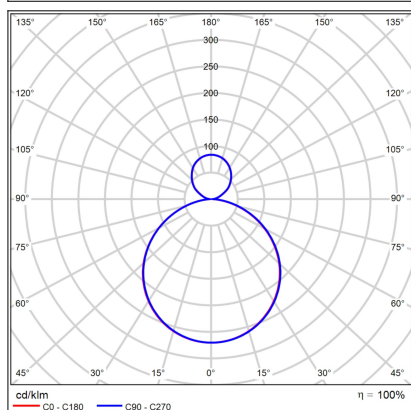

# MOON 80 P/N-Z, BCH

**Code:** 32750537D

**Color:** BLACK/CHAMPAGNE / 9017/1036

**Material:** METAL/PMMA

**Power:** 88W (76+12)

**Color temperature:** 3000K/4000K

**Lumen output:** 5320+840lm

**Efficacy:** 70lm/W

**Color rendering index:** 90+

**SDCM:** < 3

**Light beam angle:** 160°

**Light distribution:** up / down

**Light Source:** LED

**Dimmable:** DALI/PUSH

**LED lifetime:** L80B20 50.000h

**Driver:** 1900 + 300 mA

**Voltage / Frequency:** 220-240V/50-60Hz

**Dimensions luminaire:** d800x70 mm

**Product weight kg:** 9,7 kg

**Packing carton:** 1

**Length suspension:** 2500 mm

**Package dimensions:** 860x860x95 mm