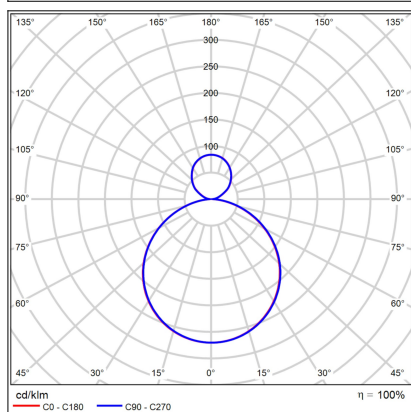

# MOON 80 P/N-Z, BCH

<b>Code:</b>	32750537DT
<b>Color:</b>	BLACK/CHAMPAGNE / 9017/1036
<b>Material:</b>	METAL/PMMA
<b>Power:</b>	88W (76+12)
<b>Color temperature:</b>	3000K/4000K
<b>Lumen output:</b>	5320+840lm
<b>Efficacy:</b>	70lm/W
<b>Color rendering index:</b>	90+
<b>SDCM:</b>	< 3
<b>Light beam angle:</b>	160°
<b>Light distribution:</b>	up / down
<b>Light Source:</b>	LED
<b>Dimmable:</b>	TRIAC
<b>LED lifetime:</b>	L80B20 50.000h
<b>Driver:</b>	2x 950 + 300 mA
<b>Voltage / Frequency:</b>	220-240V/50-60Hz
<b>Dimensions luminaire:</b>	d800x70 mm
<b>Product weight kg:</b>	9,7 kg
<b>Packing carton:</b>	1
<b>Length suspension:</b>	2500 mm
<b>Package dimensions:</b>	860x860x95 mm