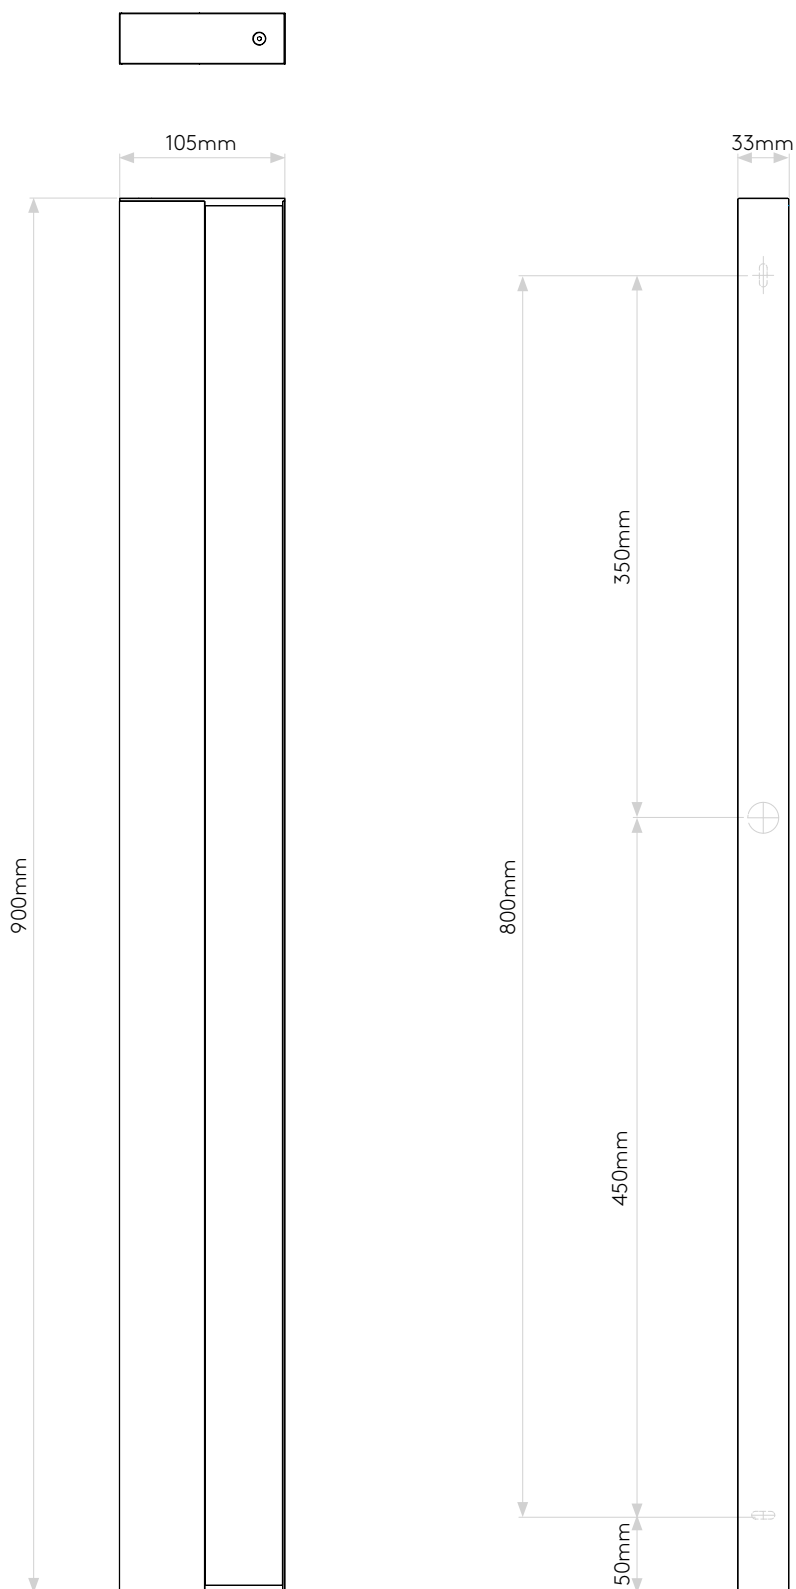

CODE: 7973
SKU: 1307008
FINISH: POLISHED CHROME

Please note that some dimensions may vary slightly due to manufacturing tolerances, this includes cable entry and fixing holes

Veuillez noter que certaines dimensions peuvent varier légèrement en raison des tolérances de fabrication, y compris l'entrée de câble et les trous de fixation.

Bitte beachten Sie, dass die Maße Fertigungstoleranzen unterliegen und daher in geringem Umfang von der angegebenen Größe abweichen können. Dies gilt auch für Kabeingänge und Befestigungslöcher.

Si prega notare che possono esserci piccole variazioni in alcune dimensioni dovute alle tolleranze di produzione, queste includono l'ingresso del cavo e i fori di fissaggio.