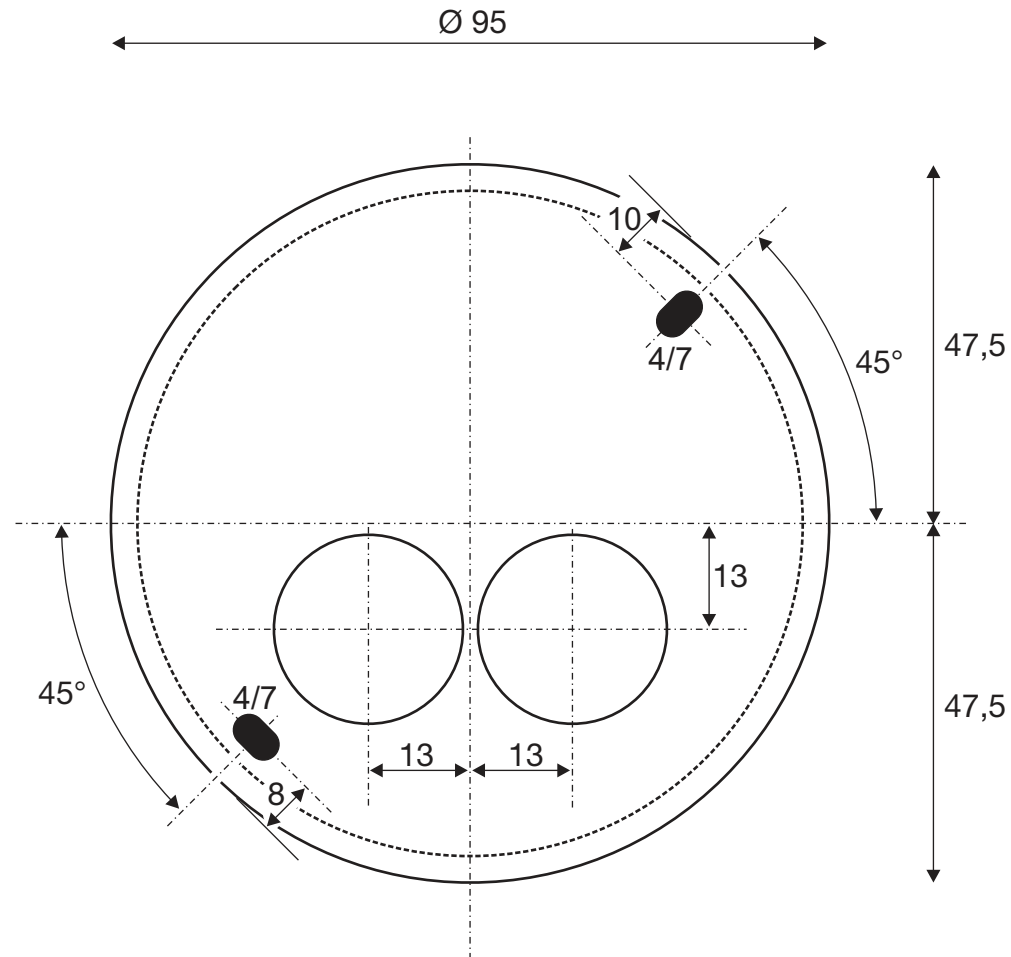

Item-no. XXXXX  
 (mm)  
 not in scale  
 nicht maßstäblich

30.08.2018 SLV GmbH

Technische Änderungen vorbehalten. Technical Details are subject to change. Les détails techniques sont sujet à des changements. Nos reservamos el derecho a modificaciones técnicas. Modifiche tecniche riservate. Behoudens technische wijzigingen. Ret til tekniske ændringer forbeholdes. Zmiany techniczne zastrzeżone. Сохраняется право на внесение технических изменений. Techniska ändringar kan förekomma. Teknik değışiklik yapma hakkı saklıdır. A technikai részletek termékenként változhatnak.