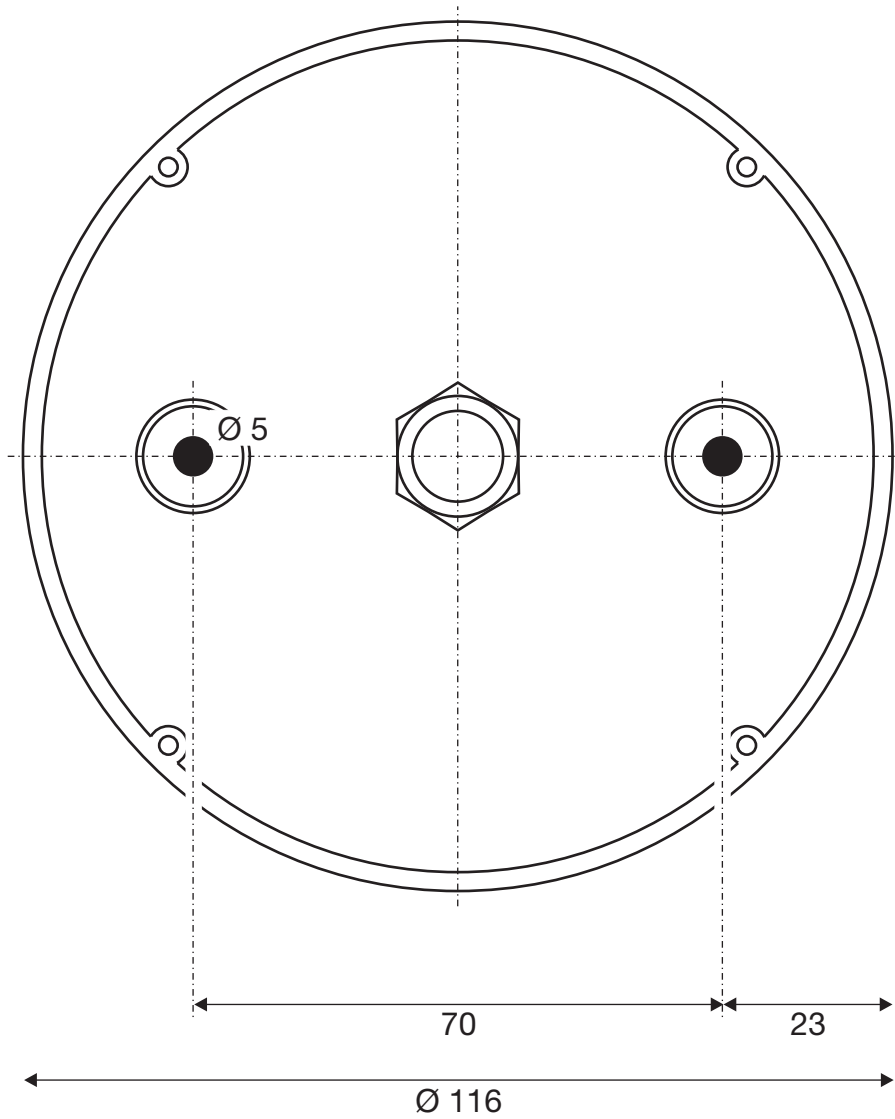

Item-no. 1000822  
(mm)  
not in scale  
nicht maßstäblich

28.11.2017 SLV GmbH

Technische Änderungen vorbehalten. Technical Details are subject to change. Les détails techniques sont sujet à des changements. Nos reservamos el derecho a modificaciones técnicas. Modifiche tecniche riservate. Behoudens technische wijzigingen. Ret til tekniske ændringer forbeholdes. Zmiany techniczne zastrzeżone. Сохраняется право на внесение технических изменений. Techniska ändringar kan förekomma. Teknik deęişiklik yapma hakkı saklıdır. A technikai részletek termékenként változhatnak.