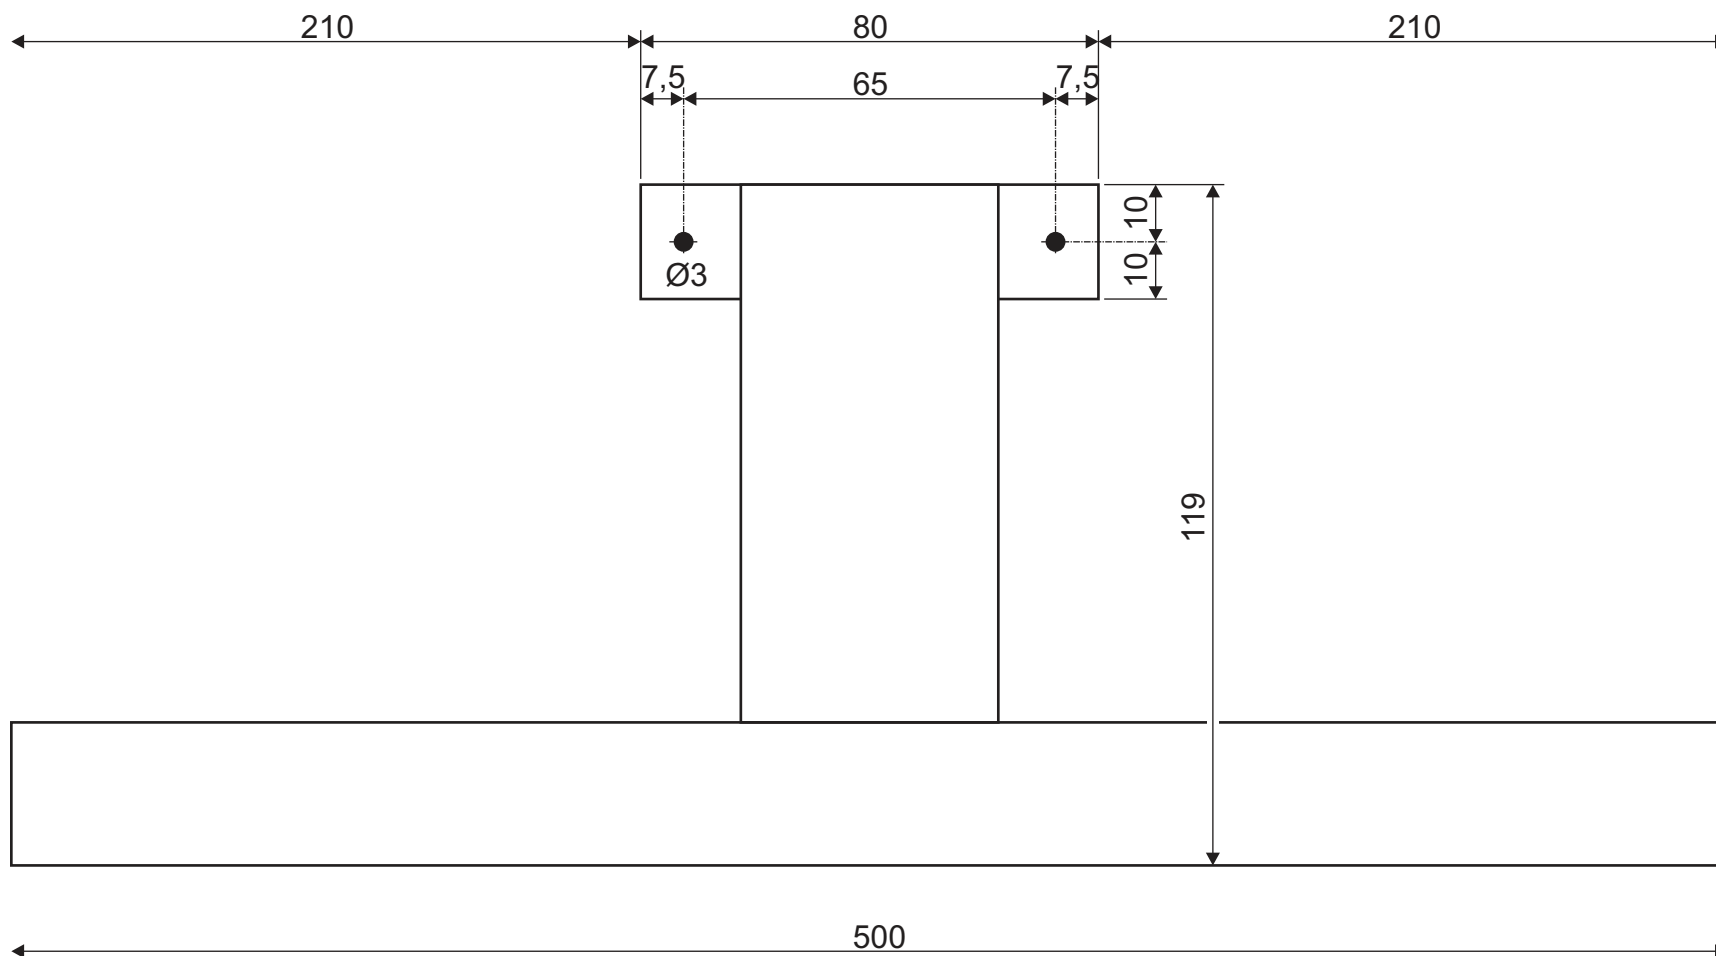

Item-no. 1000780 / 1000781

(mm)

not in scale

nicht maßstäblich

21.02.2018 SLV GmbH

Technische Änderungen vorbehalten. Technical Details are subject to change. Les détails techniques sont sujet à des changements.