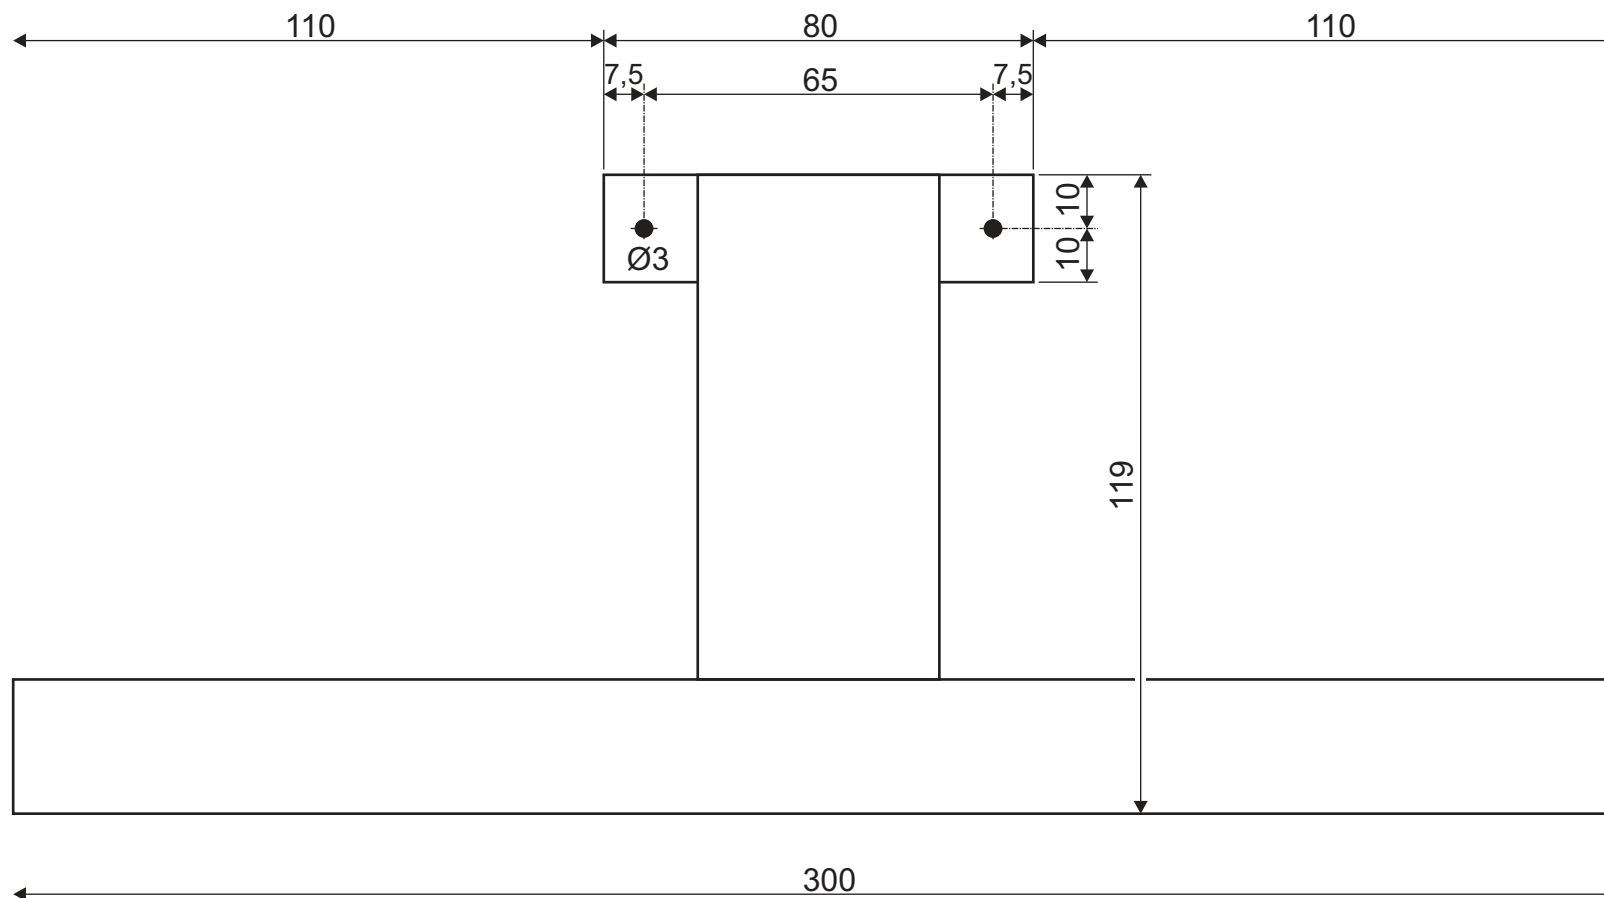

Item-no. 1000777 / 1000778

(mm)

not in scale

nicht maßstäblich

21.02.2018 SLV GmbH

Technische Änderungen vorbehalten. Technical Details are subject to change. Les détails techniques sont sujet à des changements.