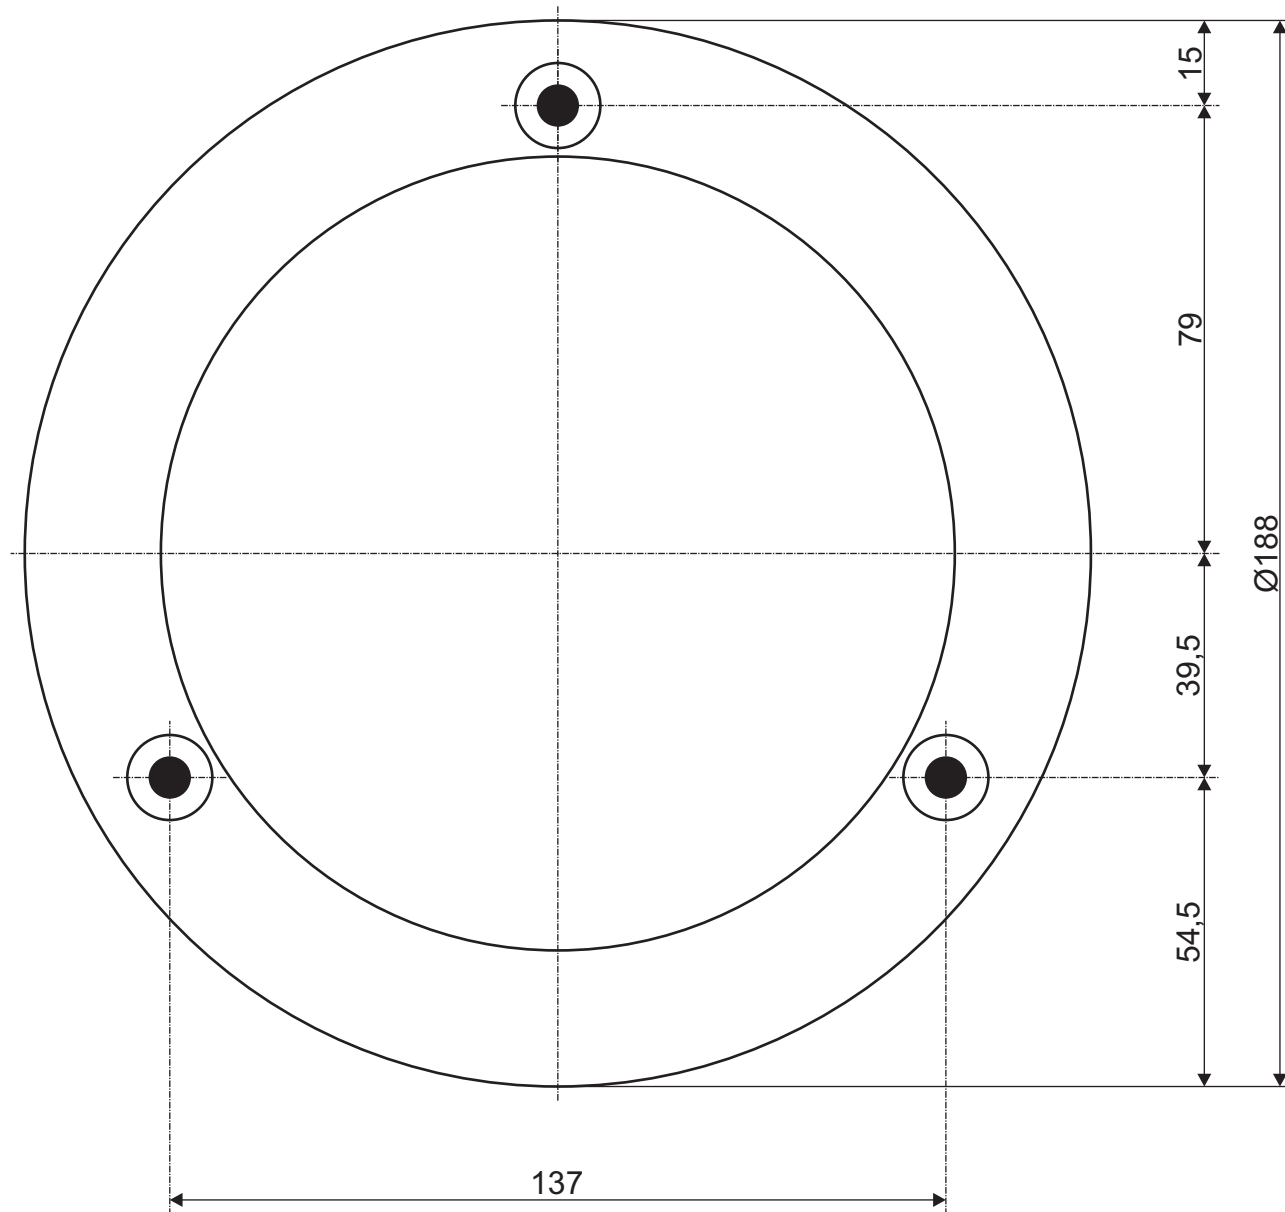

Item-no. 1000761 / 1000762
(mm)
not in scale
nicht maßstäblich

15.01.2018 SLV GmbH

Technische Änderungen vorbehalten. Technical Details are subject to change. Les détails techniques sont sujet à des changements. Nos reservamos el derecho a modificaciones técnicas. Modifiche tecniche riservate. Behoudens technische wijzigingen. Ret til tekniske ændringer forbeholdes. Zmiany techniczne zastrzeżone. Сохраняется право на внесение технических изменений. Techniska ändringar kan förekomma. Teknik deęisiklik yapma hakkı saklıdır. A technikai részletek termékenként változhatnak.