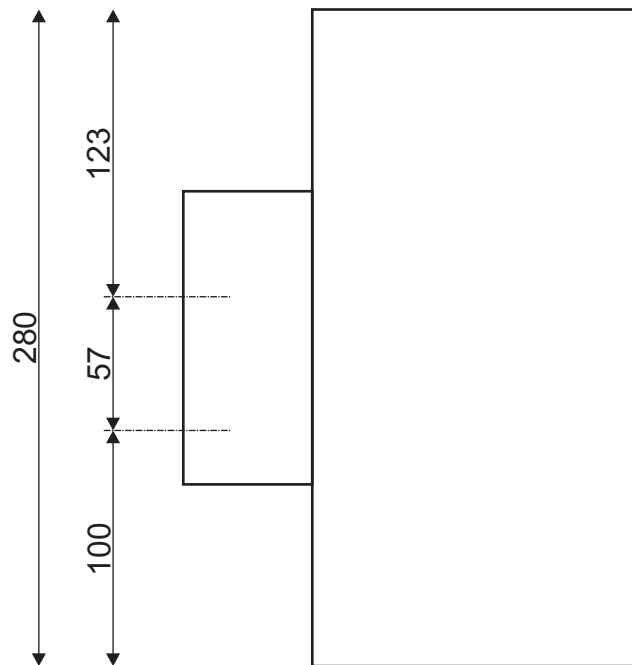

Item-no. 1000448
(mm)
not in scale
nicht maßstäblich

28.02.2018 SLV GmbH

Technische Änderungen vorbehalten. Technical Details are subject to change. Les détails techniques sont sujet à des changements. Nos reservamos el derecho a modificaciones técnicas. Modifiche tecniche riservate. Behoudens technische wijzigingen. Ret til tekniske ændringer forbeholdes. Zmiany techniczne zastrzeżone. Сохраняется право на внесение технических изменений. Tekniska ändringar kan förekomma. Teknik değışiklik yapma hakkı saklıdır. A technikai részletek termékenként változhatnak.