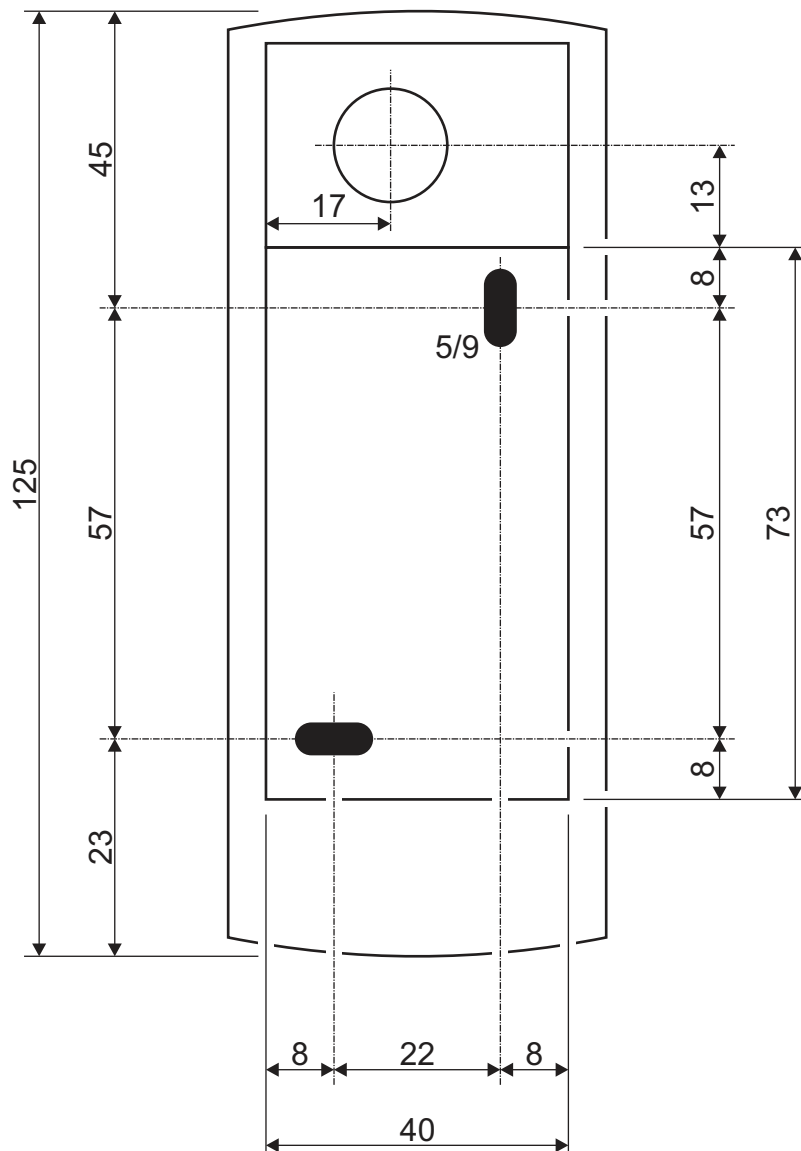

Item-no. 1000448
(mm)
not in scale
nicht maßstäblich

28.02.2018 SLV GmbH

Technische Änderungen vorbehalten. Technical Details are subject to change. Les détails techniques sont sujet à des changements. Nos reservamos el derecho a modificaciones técnicas. Modifiche tecniche riservate. Behoudens technische wijzigingen. Ret til tekniske ændringer forbeholdes. Zmiany techniczne zastrzeżone. Сохраняется право на внесение технических изменений. Tekniska ändringar kan förekomma. Teknik değışiklik yapma hakkı saklıdır. A technikai részletek termékenként változhatnak.