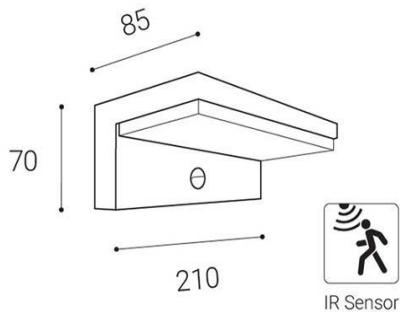

# HUGO, A IR

<b>Name</b>	HUGO, A IR
<b>Code</b>	5200434
<b>Color</b>	ANTRACITE
<b>Category</b>	WALL
<b>Power</b>	9W ± 10 %
<b>Lumen output</b>	376lm ± 10 %
<b>Color temperature</b>	3000K
<b>Efficacy</b>	42lm/W
<b>Driver</b>	300 mA
<b>Electrical insulation class</b>	
<b>Voltage/frequency</b>	220-240V/50-60Hz
<b>Color Rendering Index</b>	85+
<b>SDCM</b>	< 3
<b>Light beam angle</b>	160°
<b>Unified Glare Rating</b>	N/A
<b>Light source</b>	LED
<b>Dimmable</b>	N/A
<b>LED Lifetime</b>	L80 B20 30.000h 25°C
<b>Warranty</b>	5 YEAR
<b>Ingress Protection</b>	IP 54
<b>Material</b>	ALUMINIUM/PC