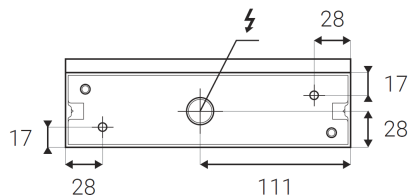

# HUGO, A IR

<b>Name</b>	HUGO, A IR
<b>Code</b>	5200434
<b>Color</b>	ANTRACITE
<b>Category</b>	WALL
<b>Power</b>	9W ± 10 %
<b>Lumen output</b>	376lm ± 10 %
<b>Color temperature</b>	3000K
<b>Efficacy</b>	42lm/W
<b>Driver</b>	300 mA
<b>Electrical insulation class</b>	
<b>Voltage/frequency</b>	220-240V/50-60Hz
<b>Color Rendering Index</b>	85+
<b>SDCM</b>	< 3
<b>Light beam angle</b>	160°
<b>Unified Glare Rating</b>	N/A
<b>Light source</b>	LED
<b>Dimmable</b>	N/A
<b>LED Lifetime</b>	L80 B20 30.000h 25°C
<b>Warranty</b>	5 YEAR
<b>Ingress Protection</b>	IP 54
<b>Material</b>	ALUMINIUM/PC