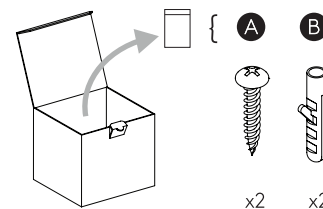

Cavo positivo: normalmente marrone o rosso  
Cavo neutro: normalmente blu o nero

**FR**

Lire attentivement les instructions avant de commencer le montage

Phase: Normalement Brun / Rouge  
Neutre: Normalement Bleu / Noir

**DE**

Lesen sie bitte die anweisungen sorgfältig durch, bevor sie mit dem zusammenbauen beginnen

Phase: Normalerweise Braun / Rot  
Nulleiter: Normalerweise Blau / Schwarz

For Wall Use Only  
Usage mural uniquement  
Solo per uso a parete  
Nur zur Verwendung als Wandleuchte