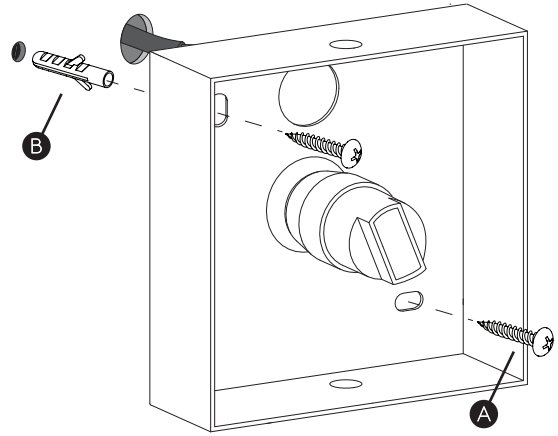

Turn off power
Couper le courant! /
Spegnere la corrente! /
Strom Abhalten!

2