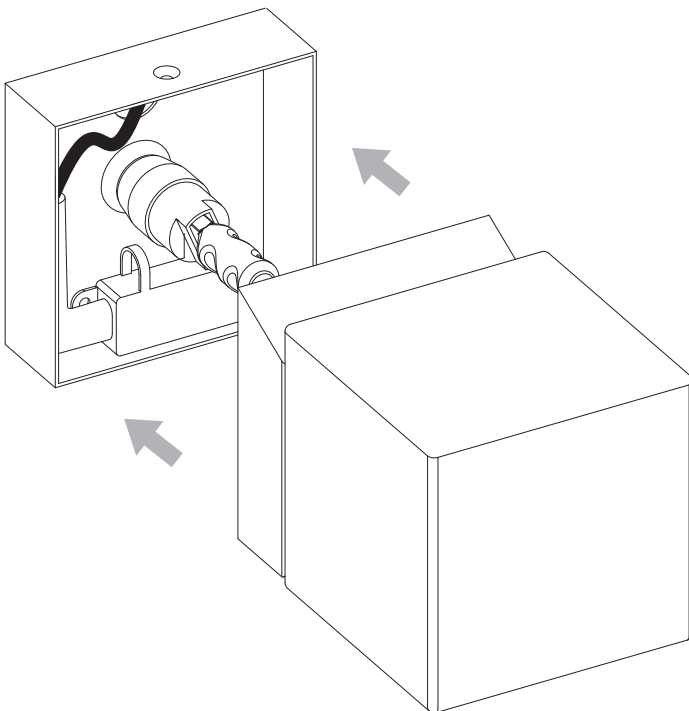

**DE**

Lesen sie bitte die anweisungen sorgfältig durch, bevor sie mit dem zusammenbauen beginnen

Phase: Normalerweise Braun / Rot  
Nulleiter: Normalerweise Blau / Schwarz

For Wall Use Only  
Usage mural uniquement  
Solo per uso a parete  
Nur zur Verwendung als Wandleuchte

1

Turn off power  
 Couper le courant! /  
 Spegnere la corrente! /  
 Strom Abhalten!

2

3

Wiring from product /  
 Fil de produit /  
 Cavo dal prodotto /  
 Beleuchtungskabel

4

3

4