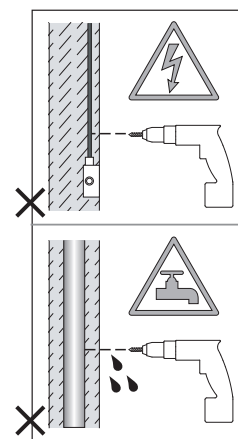

Cavo positivo: normalmente marrone o rosso  
Cavo neutro: normalmente blu o nero

**FR**

Lire attentivement les instructions avant de commencer le montage

Phase: Normalement Brun / Rouge  
Neutre: Normalement Bleu / Noir

**DE**

Lesen sie bitte die anweisungen sorgfältig durch, bevor sie mit dem zusammenbauen beginnen

Phase: Normalerweise Braun / Rot  
Nulleiter: Normalerweise Blau / Schwarz

For Wall Use Only  
Usage mural uniquement  
Solo per uso a parete  
Nur zur Verwendung als Wandleuchte