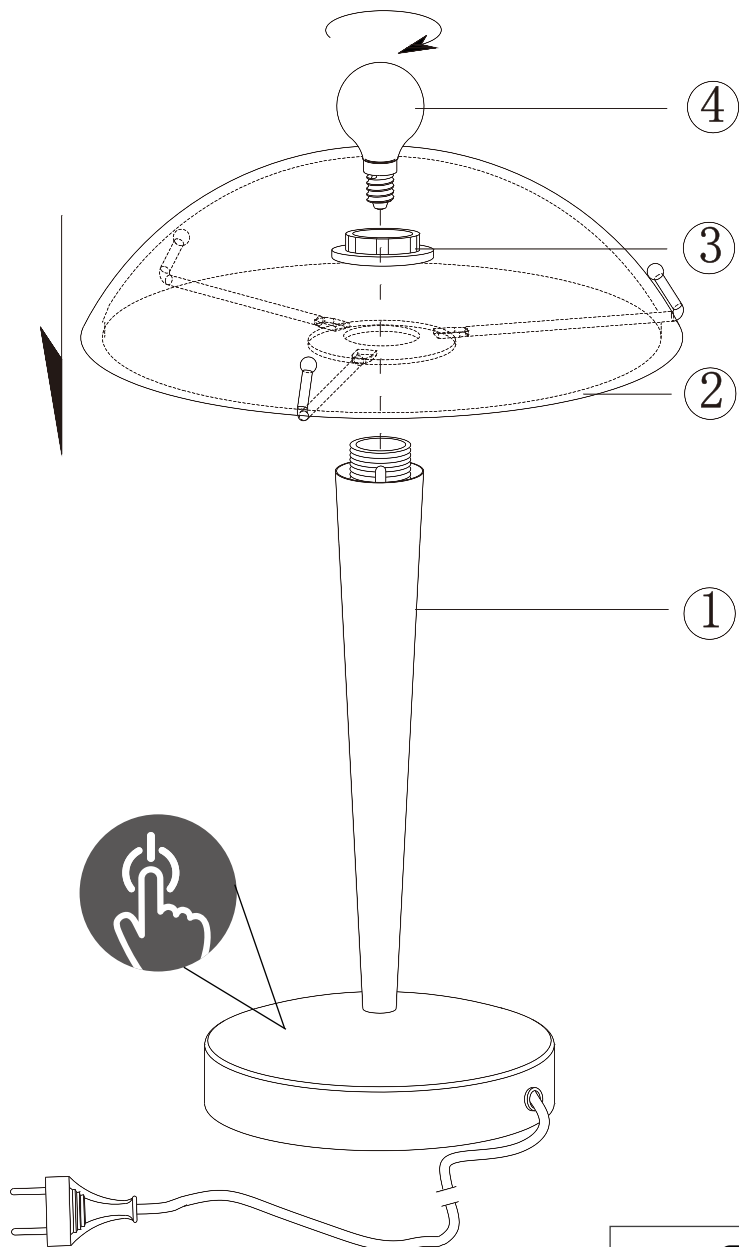

(SR) UPOZORENJE!

Prije početka montaže, pažljivo pročitajte sigurnosne upute!

(UK) ПОПЕРЕДЖЕННЯ!

Перед розбиранням, будь ласка, уважно прочитайте інструкції з техніки безпеки!

230V~50Hz, 1 x E14 max.40W

**trio-lighting.com/
592600107**