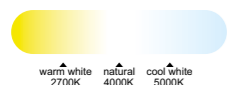

| Ref  | K          | CRI  | W   | Lumens | Acabado Finish | Motor |
|------|------------|------|-----|--------|----------------|-------|
| 6706 | 2700-5000K | ≥ 80 | 70W | 4900lm | Plata Silver   | 35W   |