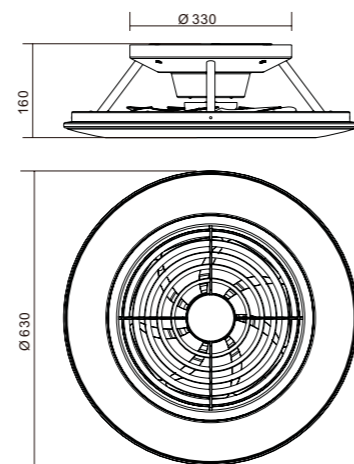

| Ref  | K          | CRI  | W   | Lumens | Acabado Finish | Motor |
|------|------------|------|-----|--------|----------------|-------|
| 6706 | 2700-5000K | ≥ 80 | 70W | 4900lm | Plata Silver   | 35W   |

R00128

INSTALAR

MODO DE USO

PROMO

APP

- < 13 m<sup>2</sup>
- 13-20 m<sup>2</sup>
- > 20 m<sup>2</sup>