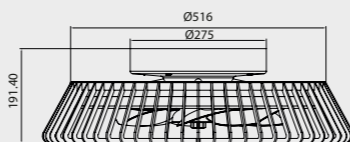

Ref	K	CRI	W	Lumens	Acabado Finish	Motor
7120	2700-5000K	≥ 80	70W	4900lm	Blanco White	35W

R00128

- < 13 m<sup>2</sup>
- 13-20 m<sup>2</sup>
- > 20 m<sup>2</sup>

INSTALAR

MODO DE USO

PROMO

APP