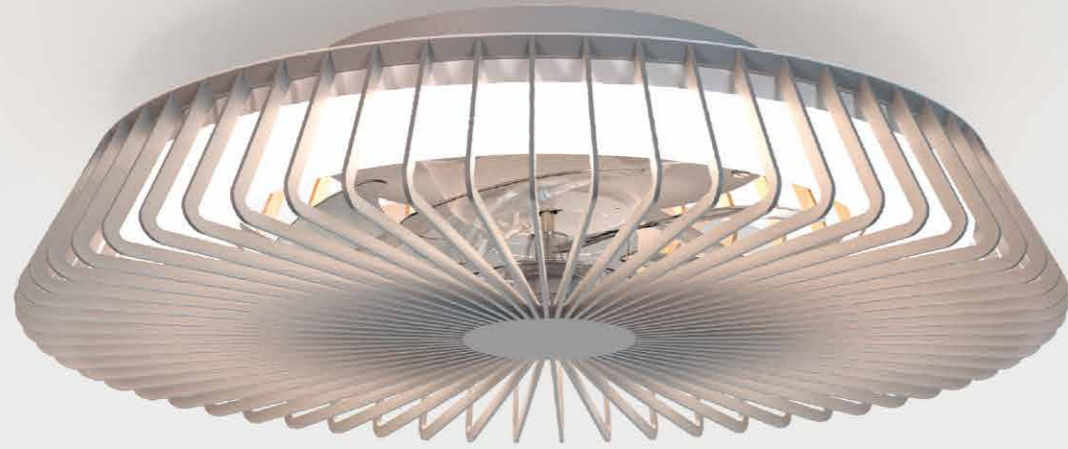

HIMALAYA

Plafón ventilador Ceiling Fan

DC motor

Ref	K	CRI	W	Lumens	Acabado Finish	Motor
7122	2700-5000K	≥ 80	70W	4900lm	Plata Silver	35W

R00128

INSTALAR

MODO DE USO

PROMO