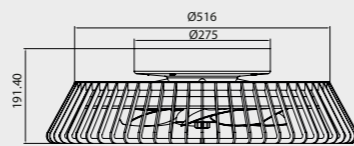

HIMALAYA

Plafón ventilador Ceiling Fan

DC motor

Ref	K	CRI	W	Lumens	Acabado Finish	Motor
7122	2700-5000K	≥ 80	70W	4900lm	Plata Silver	35W

R00128

INSTALAR

MODO DE USO

PROMO