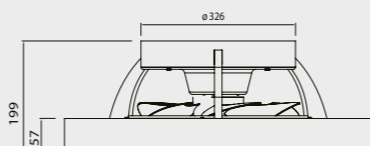

Ref	K	CRI	W	Lumens	Acabado Finish	Motor
7123	2700-5000K	≥ 80	70W	3900lm	Blanco White	35W

R00128

INSTALAR

MODO DE USO

PROMO

APP

- < 13 m<sup>2</sup>
- 13-20 m<sup>2</sup>
- > 20 m<sup>2</sup>