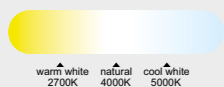

DC motor

| Ref  | K          | CRI  | W   | Lumens | Acabado Finish       | Motor |
|------|------------|------|-----|--------|----------------------|-------|
| 7124 | 2700-5000K | ≥ 80 | 70W | 3900lm | Oro/Negro Gold/Black | 35W   |