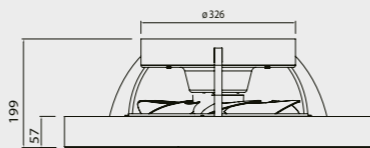

R00128

INSTALAR

MODO DE USO

PROMO

APP

- < 13 m<sup>2</sup>
- 13-20 m<sup>2</sup>
- > 20 m<sup>2</sup>

Metal/ABS 220-240V - 50/60Hz Registered N° 007663331-0019