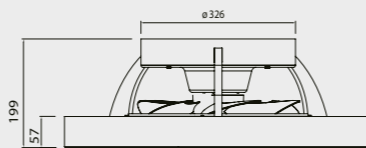

DC motor

Ref	K	CRI	W	Lumens	Acabado Finish	Motor
7125	2700-5000K	≥ 80	70W	3900lm	Plata Silver	35W

R00128

INSTALAR

MODO DE USO

PROMO

APP

- < 13 m<sup>2</sup>
- 13-20 m<sup>2</sup>
- > 20 m<sup>2</sup>