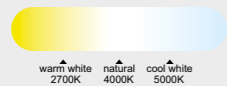

DC motor

Ref	K	CRI	W	Lumens	Acabado Finish	Motor
7125	2700-5000K	≥ 80	70W	3900lm	Plata Silver	35W

R00128

INSTALAR

MODO DE USO

PROMO

APP

- < 13 m<sup>2</sup>
- 13-20 m<sup>2</sup>
- > 20 m<sup>2</sup>