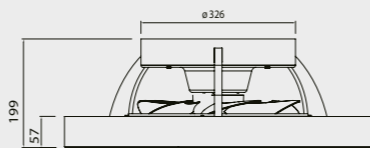

Ref	K	CRI	W	Lumens	Acabado Finish	Motor
7126	2700-5000K	≥ 80	70W	3900lm	Madera/Blanco Wood/White	35W

R00128

INSTALAR

MODO DE USO

PROMO

APP

- < 13 m²
- 13-20 m²
- > 20 m²