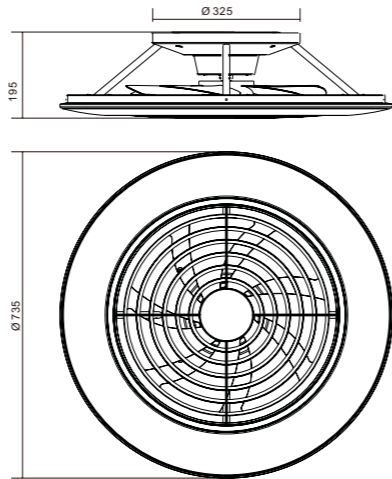

ALISIO XL

Plafón ventilador Ceiling Fan

DC motor

Ref	K	CRI	W	Lumens	Acabado Finish	Motor
7490	2700-5000K	≥ 80	95W	5900lm	Blanco White	58W

R00128

INSTALAR

MODO DE USO

PROMO

APP

< 13 m²

13-20 m²

> 20 m²

Metal/ABS 220-240V - 50/60Hz Registered N° 006190500-001