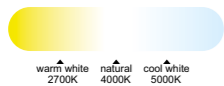

ALISIO XL

Plafón ventilador Ceiling Fan

DC motor

Ref	K	CRI	W	Lumens	Acabado Finish	Motor
7490	2700-5000K	≥ 80	95W	5900lm	Blanco White	58W

R00128

INSTALAR

MODO DE USO

PROMO