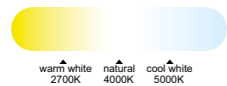

# ALISIO XL

Plafón ventilador Ceiling Fan

DC motor

Ref	K	CRI	W	Lumens	Acabado Finish	Motor
7491	2700-5000K	≥ 80	95W	5900lm	Plata Silver	58W

R00128

INSTALAR

MODO DE USO

PROMO