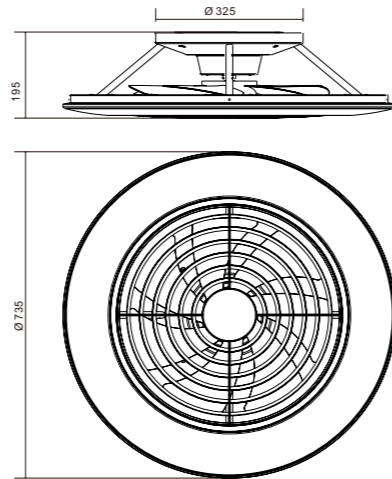

# ALISIO XL

Plafón ventilador Ceiling Fan

DC motor

Ref	K	CRI	W	Lumens	Acabado Finish	Motor
7491	2700-5000K	≥ 80	95W	5900lm	Plata Silver	58W

R00128

INSTALAR

MODO DE USO

PROMO

APP

< 13 m<sup>2</sup>

13-20 m<sup>2</sup>

> 20 m<sup>2</sup>

Metal/ABS 220-240V~ 50/60Hz Registered N° 006190500-001