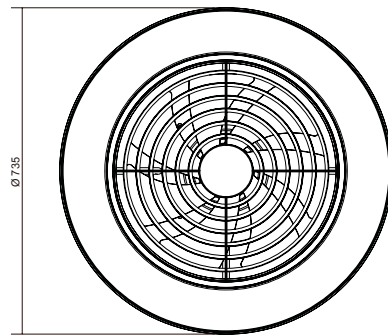

ALISIO XL

Plafón ventilador Ceiling Fan

DC
motor

Ref	K	CRI	W	Lumens	Acabado Finish	Motor
7492	2700-5000K	≥ 80	95W	5900lm	Negro Black	58W

R00128

INSTALAR

MODO DE USO

PROMO