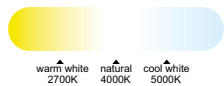

ALISIO XL

Plafón ventilador Ceiling Fan

DC
motor

Ref	K	CRI	W	Lumens	Acabado Finish	Motor
7492	2700-5000K	≥ 80	95W	5900lm	Negro Black	58W

R00128

INSTALAR

MODO DE USO

PROMO