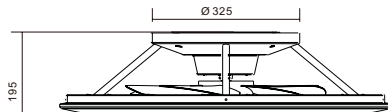

ALISIO XL

Plafón ventilador Ceiling Fan

DC
motor

Ref	K	CRI	W	Lumens	Acabado Finish	Motor
7492	2700-5000K	≥ 80	95W	5900lm	Negro Black	58W

R00128

INSTALAR

MODO DE USO

PROMO