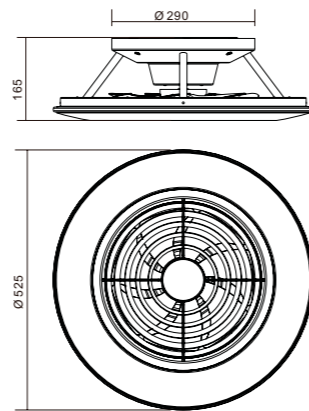

# ALISIO mini

Plafón ventilador Ceiling Fan

DC  
motor

Ref	K	CRI	W	Lumens	Acabado Finish	Motor
7494	2700-5000K	≥ 80	70W	4900lm	Plata Silver	30W

R00131

INSTALAR

- < 13 m<sup>2</sup>
- 13-20 m<sup>2</sup>
- > 20 m<sup>2</sup>