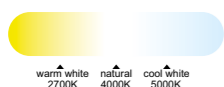

DC motor

Ref	K	CRI	W	Lumens	Acabado Finish	Motor
7533	2700-5000K	≥ 80	75W	7200lm	Plata nogal Silver walnut	35W

R00134

INSTALAR

MODO DE USO

AVENTURA

APP

- < 13 m<sup>2</sup>
- 13-20 m<sup>2</sup>
- > 20 m<sup>2</sup>