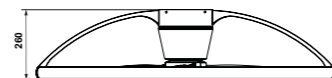

DC motor

Ref	K	CRI	W	Lumens	Acabado Finish	Motor
7533	2700-5000K	≥ 80	75W	7200lm	Plata nogal Silver walnut	35W

R00134

INSTALAR

MODO DE USO

AVENTURA

APP

- < 13 m<sup>2</sup>
- 13-20 m<sup>2</sup>
- > 20 m<sup>2</sup>