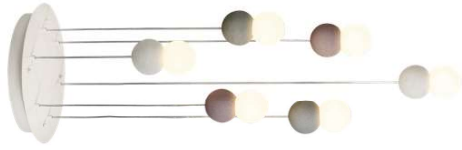

GALAXIA

7620 Blanco Gris Rojo
White Gray Red
15L x E27 (incl)

7621 Blanco Gris Rojo
White Gray Red
9L x E27 (incl)

7622 Blanco Gris Rojo
White Gray Red
6L x E27 (incl)

*Elige tu bombilla incluida al hacer el pedido-Choose your bulb included when ordering.

R09244 LED E27 6.5W **3000K** 720lm- G95

R09245 LED E27 6.5W **4000K** 740lm- G95

R09246 LED E27 8W **3000K** 720lm-G95-**DIMMABLE**

Blanco + Gris + Rojo / Acero+White + Gray + Red + Steel 100-240V - 50/60Hz CRI>80 E27 máx.20W Led