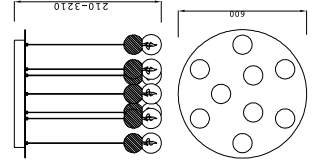

GALAXIA

7620 Blanco Gris Rojo
White Gray Red
15L x E27 (incl)

7621 Blanco Gris Rojo
White Gray Red
9L x E27 (incl)

7622 Blanco Gris Rojo
White Gray Red
6L x E27 (incl)

*Elige tu bombilla incluida al hacer el pedido-Choose your bulb included when ordering.

R09244 LED E27 6.5W **3000K** 720lm- G95

R09245 LED E27 6.5W **4000K** 740lm- G95

R09246 LED E27 8W **3000K** 720lm-G95-**DIMMABLE**

Blanco + Gris + Rojo / Acero+White + Gray + Red + Steel 100-240V - 50/60Hz CRI>80 E27 máx.20W Led