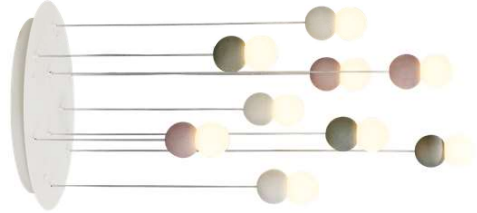

GALAXIA

7620 Blanco Gris Rojo
White Gray Red
15L x E27 (incl)

7621 Blanco Gris Rojo
White Gray Red
9L x E27 (incl)

7622 Blanco Gris Rojo
White Gray Red
6L x E27 (incl)

*Elige tu bombilla incluida al hacer el pedido-Choose your bulb included when ordering.

R09244 LED E27 6.5W **3000K** 720lm- G95

R09245 LED E27 6.5W **4000K** 740lm- G95

R09246 LED E27 8W **3000K** 720lm-G95-**DIMMABLE**

Blanco + Gris + Rojo / Acero+White + Gray + Red + Steel 100-240V - 50/60Hz CRI>80 E27 máx.20W Led