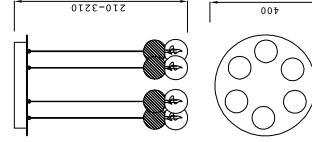

GALAXIA

7620 Blanco Gris Rojo
White Gray Red
15L x E27 (incl)

7621 Blanco Gris Rojo
White Gray Red
9L x E27 (incl)

7622 Blanco Gris Rojo
White Gray Red
6L x E27 (incl)

*Elige tu bombilla incluida al hacer el pedido-Choose your bulb included when ordering.