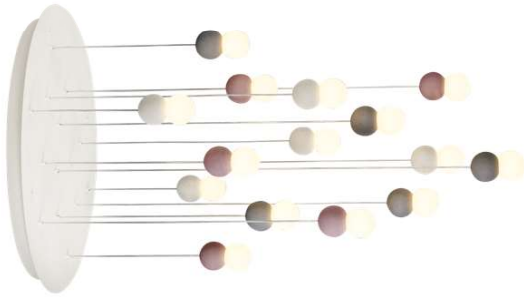

GALAXIA

7620 Blanco Gris Rojo
White Gray Red
15L x E27 (incl)

7621 Blanco Gris Rojo
White Gray Red
9L x E27 (incl)

7622 Blanco Gris Rojo
White Gray Red
6L x E27 (incl)

*Elige tu bombilla incluida al hacer el pedido-Choose your bulb included when ordering.

R09244 LED E27 6.5W **3000K** 720lm- G95

R09245 LED E27 6.5W **4000K** 740lm- G95

R09246 LED E27 8W **3000K** 720lm-G95-**DIMMABLE**

Blanco + Gris + Rojo / Acero+White + Gray + Red + Steel 100-240V - 50/60Hz CRI>80 E27 máx.20W Led