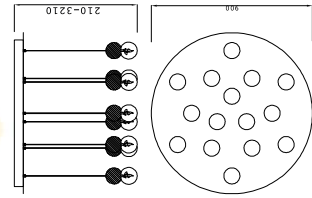

GALAXIA

7620 Blanco Gris Rojo
White Gray Red
15L x E27 (incl)

7621 Blanco Gris Rojo
White Gray Red
9L x E27 (incl)

7622 Blanco Gris Rojo
White Gray Red
6L x E27 (incl)

*Elige tu bombilla incluida al hacer el pedido-Choose your bulb included when ordering.

R09244 LED E27 6.5W **3000K** 720lm- G95

R09245 LED E27 6.5W **4000K** 740lm- G95

R09246 LED E27 8W **3000K** 720lm-G95-**DIMMABLE**

Blanco + Gris + Rojo / Acero+White + Gray + Red + Steel 100-240V - 50/60Hz CRI>80 E27 máx.20W Led