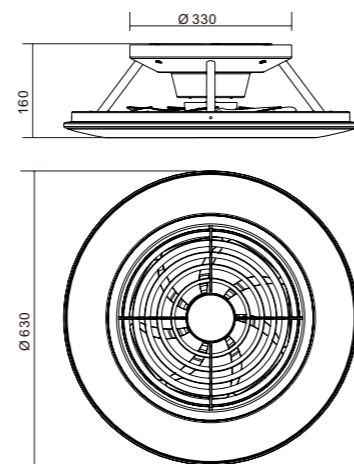

Ref	K	CRI	W	Lumens	Acabado Finish	Motor
7800	2700-5000K	≥ 80	70W	4900lm	Negro Black	35W

R00128

INSTALAR

MODO DE USO

PROMO

APP

- < 13 m²
- 13-20 m²
- > 20 m²

Metal/ABS 220-240V ~ 50/60Hz Registered N° 006190500-001