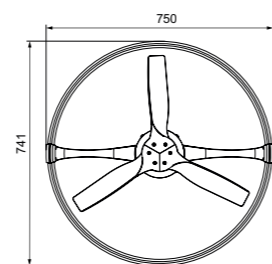

Ref	K	CRI	W	Lumens	Acabado Finish	Motor
7803	2700-5000K	≥ 80	55W	5200lm	Blanco haya White beech	30W

R00134