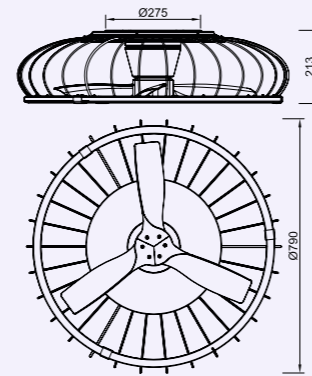

Ref	K	CRI	W	Lumens	Acabado-Finish	Motor
7808	2700-5000K	≥ 80	75W	5000lm	Negro-Haya Black-Beech	30W

R00134