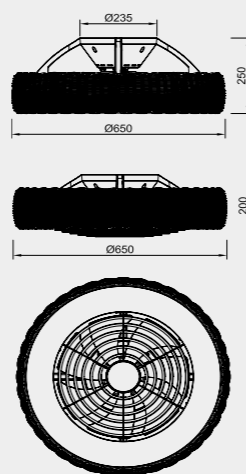

# KILIMANJARO

2 Opciones de montaje

2 Assembling options

DC  
motor

Ref	K	CRI	W	Lumens	Acabado Finish	Motor
7811	2700-5000K	≥ 80	70W	3000lm	Blanco-Ratán White-Rattan	35W

R00131

INSTALAR

2 Opciones de montaje  
2 Assembling options

< 13 m<sup>2</sup>

13-20 m<sup>2</sup>

> 20 m<sup>2</sup>

Dimmable Remote Control 120° LED Life / LED Vida 25.000 h ON / OFF 10.000 LED INCLUDED 5 Year Warranty LED IP20 Psb <0,5W 102m<sup>3</sup>/min dB(A) 32 min 54 max RPM MÁX 950 motor DC 35W