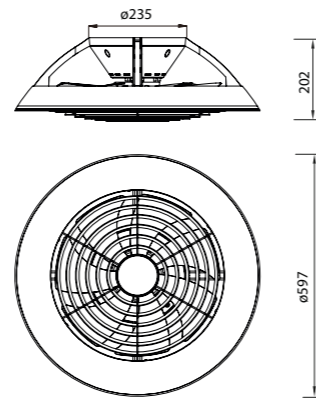

DC motor

Ref	K	CRI	W	Lumens	Acabado Finish	Motor
7842	2700-5000K	≥ 80	70W	5900lm	Blanco White	35W

R00131

INSTALAR

- < 13 m²
- 13-20 m²
- > 20 m²

Psb <0,5W **dB(A)** 33 min 49 max **RPM MÁX** 940 **35W** motor DC