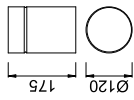

**5626 Blanco-White**  
1L x E27

Standard Bulb: Ø86\*108

R90 Bulb: Ø90\*117

G45 Bulb: Ø95\*131

**5628 Plata-Silver**  
1L x E27

**5627 Blanco-White**  
1L x E27

Standard Bulb: Ø86\*108

Mini Standard Bulb: Ø85\*103

R63 Bulb: Ø83\*105

R60 Bulb: Ø80\*116

R90 Bulb: Ø90\*116

NOT INCLUDED

2 YEARS WARRANTY

IP20

Metal/Metal 100-240V - 50/60Hz max. 20W LED

5622  
pág. 190