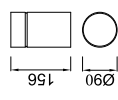

**5626 Blanco-White**  
1L x E27

Standard Bulb: Ø86\*108

R90 Bulb: Ø90\*117

G45 Bulb: Ø95\*131

**5628 Plata-Silver**  
1L x E27

**5627 Blanco-White**  
1L x E27

Standard Bulb: Ø86\*108

Mini Standard Bulb: Ø85\*103

R63 Bulb: Ø83\*105

R60 Bulb: Ø80\*116

R90 Bulb: Ø90\*116

NOT INCLUDED

2 YEARS WARRANTY

IP20

Metal/Metal 100-240V - 50/60Hz max. 20W LED

5622  
pág. 190