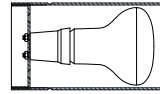

**5626 Blanco-White**  
1L x E27

Standard Bulb: Ø86\*108

R90 Bulb: Ø90\*117

G45 Bulb: Ø95\*131

**5628 Plata-Silver**  
1L x E27

**5627 Blanco-White**  
1L x E27

Standard Bulb: Ø86\*108

Mini Standard Bulb: Ø85\*103

R63 Bulb: Ø83\*105

R60 Bulb: Ø80\*116

R90 Bulb: Ø90\*116

NOT INCLUDED

2 YEARS WARRANTY

IP20

Metal/Metal 100-240V - 50/60Hz max. 20W LED

5622  
pág. 190