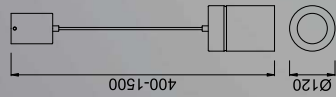

5622 Blanco mate-Matt White
1L x E27

Standard Bulb: 0207108

R90 Bulb: 0207117

G95 Bulb: 0207131

5623 Blanco mate-Matt White
1L x E27

Standard Bulb: 0207108

R90 Bulb: 0207105

R90 Bulb: 0207106

R90 Bulb: 0207107

5624 Plata-Silver
1L x E27

Standard Bulb: 0207108

R90 Bulb: 0207117

G95 Bulb: 0207131

5625 Plata-Silver
1L x E27

Standard Bulb: 0207108

R90 Bulb: 0207105