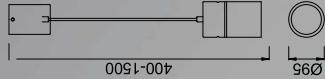

5622 Blanco mate-Matt White
1L x E27

Standard Bulb: 0207108

R90 Bulb: 0207117

G95 Bulb: 0207131

5623 Blanco mate-Matt White
1L x E27

Standard Bulb: 0207108

R90 Bulb: 0207105

R90 Bulb: 0207106

R90 Bulb: 0207107

5624 Plata-Silver
1L x E27

Standard Bulb: 0207108

R90 Bulb: 0207117

G95 Bulb: 0207131

5625 Plata-Silver
1L x E27

Standard Bulb: 0207108

R90 Bulb: 0207105