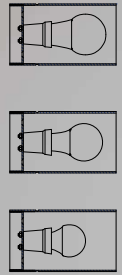

5622 Blanco mate-Matt White
1L x E27

Standard Bulb: 0207108

R90 Bulb: 0207117

G95 Bulb: 0207131

5623 Blanco mate-Matt White
1L x E27

Standard Bulb: 0207108

R90 Bulb: 0207105

R90 Bulb: 0207106