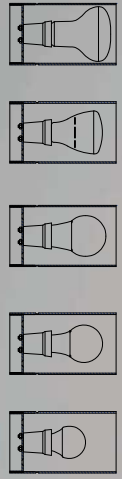

5622 Blanco mate-Matt White
1L x E27

Standard Bulb: 0207108

R90 Bulb: 0207117

G95 Bulb: 0207131

5623 Blanco mate-Matt White
1L x E27

Standard Bulb: 0207108

R90 Bulb: 0207105

R90 Bulb: 0207106

R90 Bulb: 0207107

5624 Plata-Silver
1L x E27

Standard Bulb: 0207108

R90 Bulb: 0207117

G95 Bulb: 0207131

5625 Plata-Silver
1L x E27

Standard Bulb: 0207108

R90 Bulb: 0207105

R90 Bulb: 0207106

R90 Bulb: 0207107

R90 Bulb: 0207108

R90 Bulb: 0207109

R90 Bulb: 0207110

6044
pág. 218

6015
pág. 202

5626
pág. 204