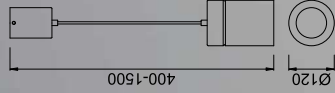

5622 Blanco mate-Matt White
1L x E27

Standard Bulb: 0207108

R90 Bulb: 0207117

G95 Bulb: 0207131

5623 Blanco mate-Matt White
1L x E27

Standard Bulb: 0207108

R90 Bulb: 0207105

R90 Bulb: 0207106

R90 Bulb: 0207107

5624 Plata-Silver
1L x E27

Standard Bulb: 0207108

R90 Bulb: 0207117

G95 Bulb: 0207131

5625 Plata-Silver
1L x E27

Standard Bulb: 0207108

R90 Bulb: 0207105