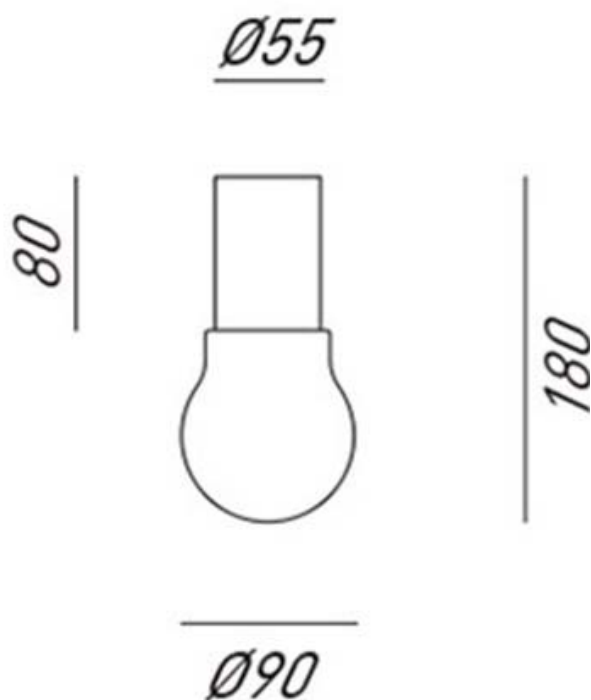

ASTRO – 276.01.ONT IL FANALE

Linee pulite ed essenziali che danno risalto alla purezza della materia caratterizzano queste lampade da interno realizzate in ottone naturale.

These indoor lamps made of natural brass are available in three different measurements. The clean essential lines enhance the purity of the material.

Voltaggio – Voltage
240V

Classe Energetica – Energetic Class
A++/E

PROTEZIONE IP – IP PROTECTION
IP20

PESO – WEIGHT
1,5Kg

Lampadina non inclusa
Light bulb not included