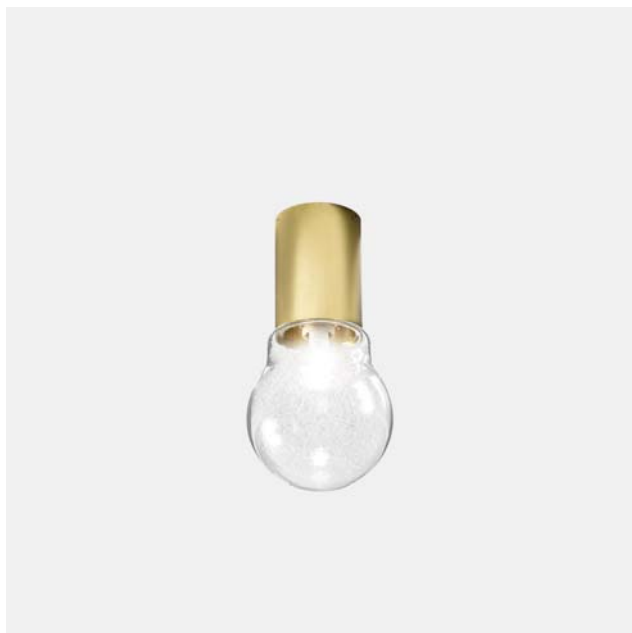

ASTRO – 276.01.ONT IL FANALE

Linee pulite ed essenziali che danno risalto alla purezza della materia caratterizzano queste lampade da interno realizzate in ottone naturale.

These indoor lamps made of natural brass are available in three different measurements. The clean essential lines enhance the purity of the material.

Tipologia: SOFFITTO
Type: CEILING LIGHT

Ambiente / Environment
INDOOR

Materiale: OTTONE - VETRO
Material: BRASS - GLASS

Finitura / Colore: OTTONE NATURALE
Finishing / Color: NATURAL BRASS

Fonte luminosa – Lighting Souce:
1xMax 25W G9