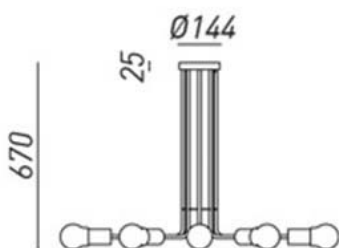

## ASTRO – 276.09.ONT IL FANALE

Linee pulite ed essenziali che danno risalto alla purezza della materia caratterizzano queste lampade da interno realizzate in ottone naturale.

These indoor lamps made of natural brass are available in three different measurements. The clean essential lines enhance the purity of the material.

**Fonte luminosa – Lighting Source:**  
8xMax 25W G9

**Voltaggio – Voltage**  
240V

**Classe Energetica – Energetic Class**  
A++/E

**PROTEZIONE IP – IP PROTECTION**  
IP20

**PESO – WEIGHT**  
10Kg

Lampadina non inclusa  
Light bulb not included