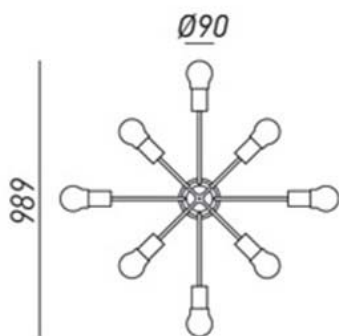

## ASTRO – 276.09.ONT IL FANALE

Linee pulite ed essenziali che danno risalto alla purezza della materia caratterizzano queste lampade da interno realizzate in ottone naturale.

These indoor lamps made of natural brass are available in three different measurements. The clean essential lines enhance the purity of the material.