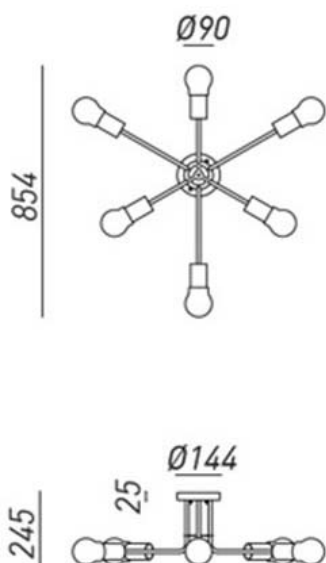

## ASTRO – 276.11.ONT IL FANALE

Linee pulite ed essenziali che danno risalto alla purezza della materia caratterizzano queste lampade da interno realizzate in ottone naturale.

These indoor lamps made of natural brass are available in three different measurements. The clean essential lines enhance the purity of the material.

**Fonte luminosa – Lighting Source:**  
6xMax 25W G9

**Voltaggio – Voltage**  
240V

**Classe Energetica – Energetic Class**  
A++/E

**PROTEZIONE IP – IP PROTECTION**  
IP20

**PESO – WEIGHT**  
8Kg

Lampadina non inclusa  
Light bulb not included