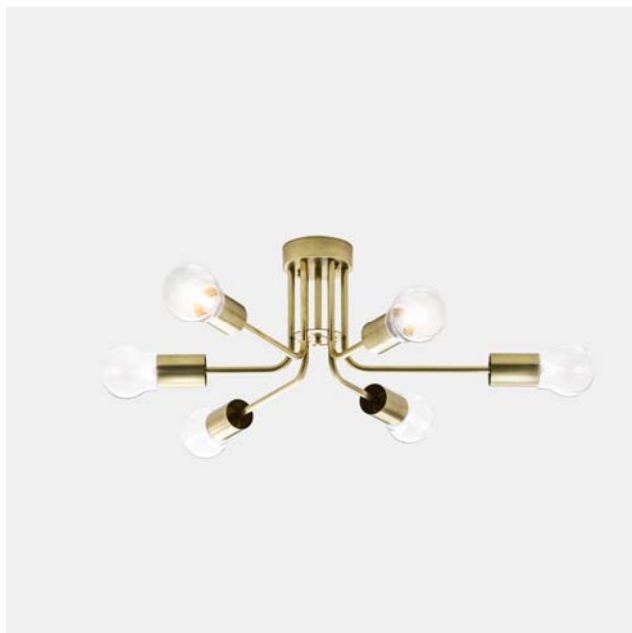

## ASTRO – 276.11.ONT IL FANALE

Linee pulite ed essenziali che danno risalto alla purezza della materia caratterizzano queste lampade da interno realizzate in ottone naturale.

These indoor lamps made of natural brass are available in three different measurements. The clean essential lines enhance the purity of the material.

**Tipologia:** SOSPENSIONE

**Type:** PENDANT LIGHT

**Ambiente / Environment**  
INDOOR

**Materiale:** OTTONE - VETRO  
**Material:** BRASS - GLASS

**Finitura / Colore:** OTTONE NATURALE  
**Finishing / Color:** NATURAL BRASS