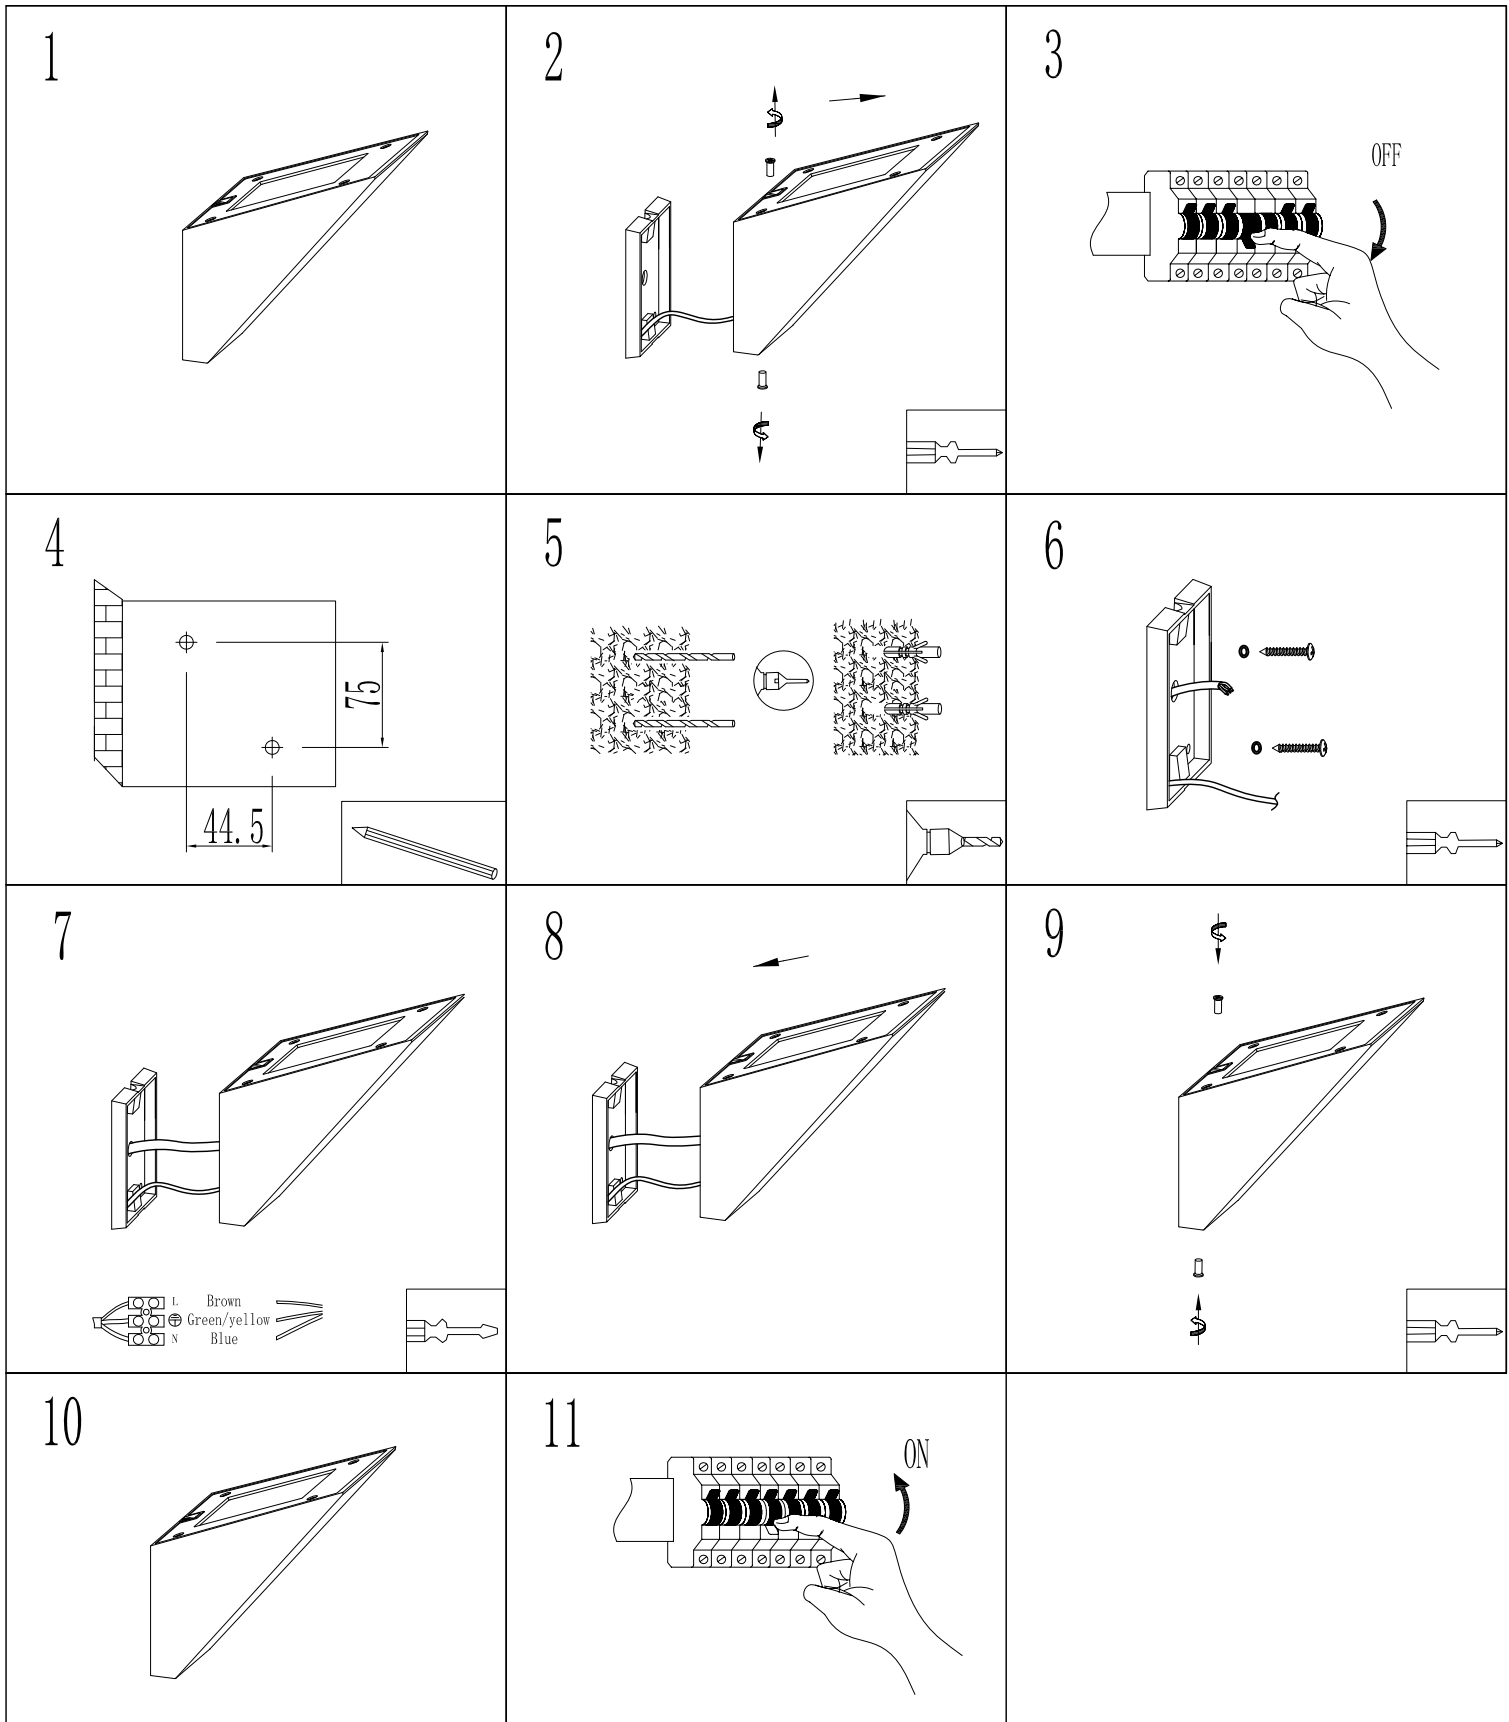

This product contains a light source of energy efficiency class F
Dieses Produkt enthält eine Lichtquelle der Energieeffizienzklasse F