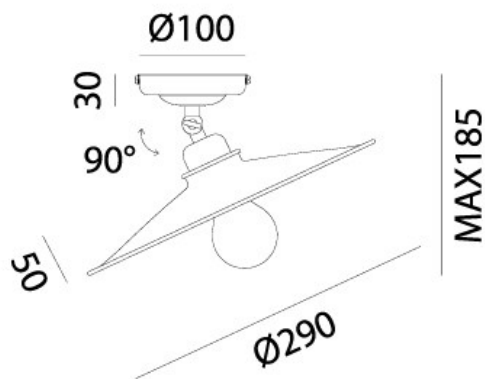

Tipologia: SOFFITTO
Type: CEILING LIGHT

Ambiente / Environment
INDOOR

Materiale: FERRO
Material: IRON

Finitura / Colore: FERRO
Finishing / Color: IRON

Fonte luminosa – Lighting Souce:
1xMax 57W E27

Voltaggio – Voltage
240V

Classe Energetica – Energetic Class
A++/E

PROTEZIONE IP – IP PROTECTION
IP20

PESO – WEIGHT
2Kg

Lampadina non inclusa
Light bulb not included