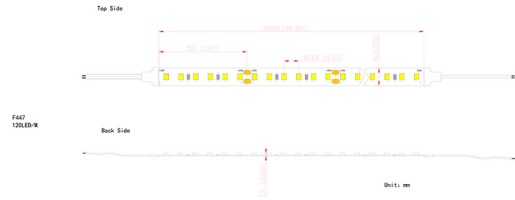

Family: TIRAS LED STRIPS

MAIN DATA		SIZES	
Category:	TEK	Height (h):	cm
Tipology:	13	Diameter (ø):	
Description:	STRIP 24V 14,4w/m IP20 2700K ROLL 5M	Width (l):	cm
Finish:		Depth (w):	cm
Material:			
EAN:	8435153273636		

**LOGISTIC**

<b>Total box per item:</b>	1	<b>Master carton qty:</b>	100 units	<b>INDIV.</b>	<b>MASTER</b>
	<b>Box 1</b>	<b>Master carton CBM:</b>	0,000 m <sup>3</sup>	<b>Gross weight:</b>	0,00 kg
<b>CBM Ind. Box:</b>	0,000 m <sup>3</sup>	<b>Master carton:</b>	38 * 55 * 45 cm	<b>Nett weight:</b>	0,00 kg
<b>Box height (h):</b>	5 cm	<b>Inner box qty:</b>	25 units		
<b>Box width (l):</b>	20 cm				
<b>Box depth (w):</b>	20 cm				